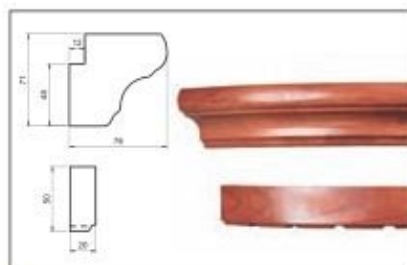

fürnézott, a T0652 és T0662 modellekhez

■ **Íves párkány és fénycsőtakaró**