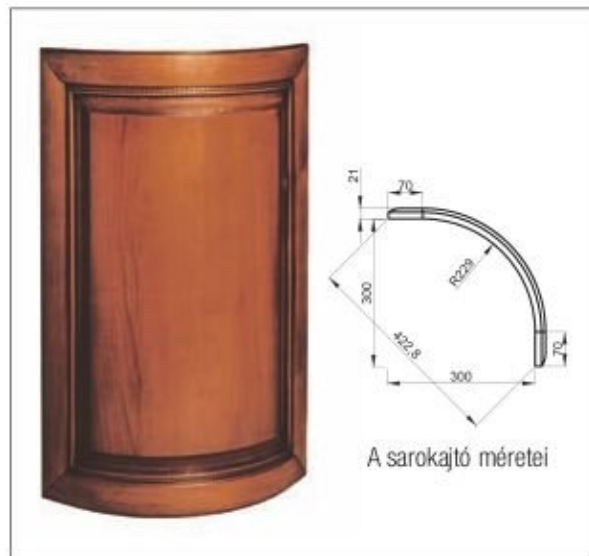

## 1.8 • Nyír-cseresznye tömörfa ajtók • T0612 Senio modell

■ **Senio - T0612 modell**

nyír-cseresznye, selyemfényű

A sarokajtó méretei

■ **Íves sarokajtó**

selyemfényű, a T0612 modellhez 248 mm széles kiegészítő ajtó is rendelhető, az alsó szekrény oldalának lezárásához