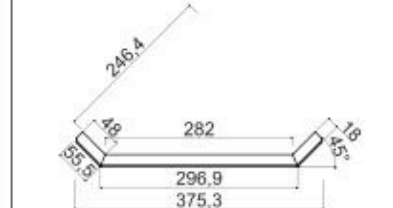

a T0221 modellhez

A sarokajtó méretei

**T0221 Sarokajtó**

a T0221 modellhez

A T0221 típusú ajtók egyedi méretekben is rendelhetők. Szállítási határidő 6 hét.

1.4 • Akác tömörfa ajtó • T0422 modell

1

**T0422 modell**