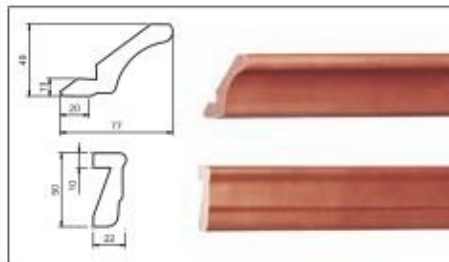

**T0672 modell**

széles keretes, cseresznye furnézott, pácolt, selymfényű

**Furnézott párkány és fénycsőtakaró**

a T0672 modellhez

**T0642 modell**

cseresznye pácolt, selymfényű

**Furnézott párkány és fénycsőtakaró**