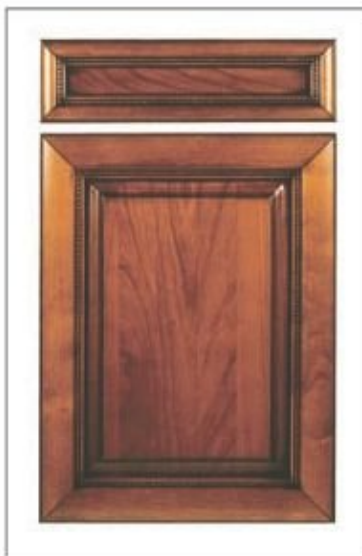

1.8 • Nyír-cseresznye tömörfa ajtók • T0612 Senio modell

■ **Senio - T0612 modell**

nyír-cseresznye, selyemfényű