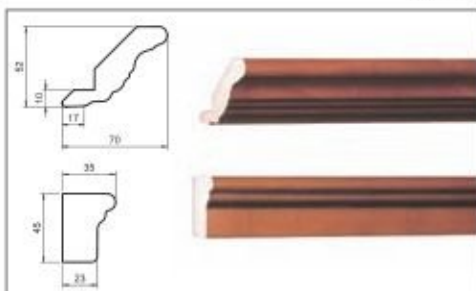

■ **Párkány és fénycsőtakaró**

T0612 modellhez