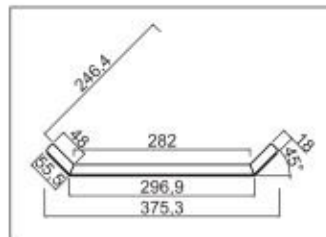

A sarokajtók méretei