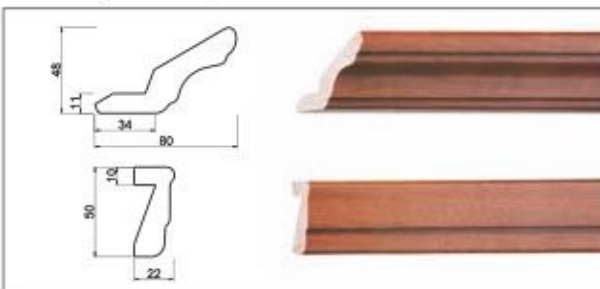

Párkány és fénycsőtakaró - akác furnérozott