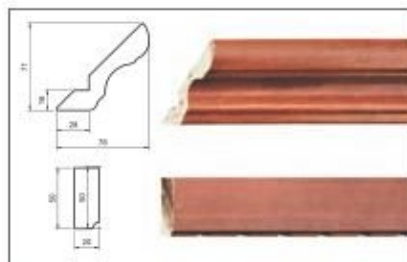

■ **Párkány és fénycsőtakaró**