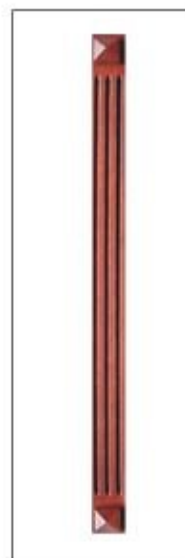

**Párkány és fénycsőtakaró - akác furnérozott**

**Íves sarokpárkány és fénycsőtakaró - akác**

Kínálatunkban azonos színű íves lábazatelem is szerepel.  
Lásd: 3.47 oldal

1.6 • Nyír-cseresznye tömörfa ajtók • T0632 Arno modell

1

**Tronto - T0622**

nyír-cseresznye, selyemfényű

**Sarokajtó**

selyemfényű, a T0622 modellhez

**Pillérléc**

a T0622 modellhez. A pillérlécek méretei a cikkszám táblázatban találhatóak, a fejezet 1.24 oldalán.

**Párkány és fénycsőtakaró - T0622 modellhez**

**Arno - T0632**

nyír-cseresznye, selyemfényű

**Ajtó - Astra üvegezéssel**

selyemfényű, a T0632 modellhez

**Pillérléc**

a T0632 modellhez. A pillérlécek méretei a cikkszám táblázatban találhatóak, a fejezet 1.24 oldalán.