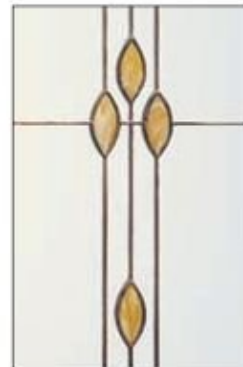

Gyertyaláng