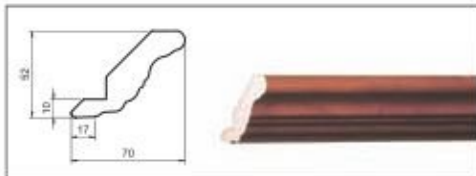

1

**Tronto - T0622**

nyír-cseresznye, selyemfényű

**Sarokajtó**

selyemfényű, a T0622 modellhez

**Pillérléc**

a T0622 modellhez. A pillérlécek méretei a cikkszám táblázatban találhatóak, a fejezet 1.24 oldalán.