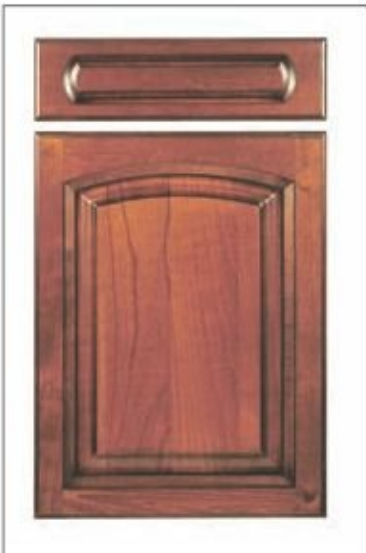

Tronto - T0622

nyír-cseresznye, selyemfényű