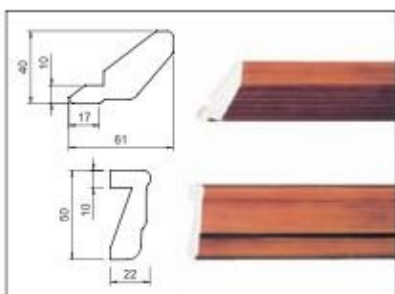

Furnézott párkány és fénycsőtakaró

a T0112 modellhez