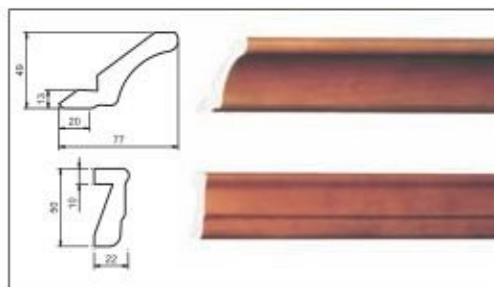

■ Fumérozott párkány és fénycsőtakaró

a T0722 modellhez