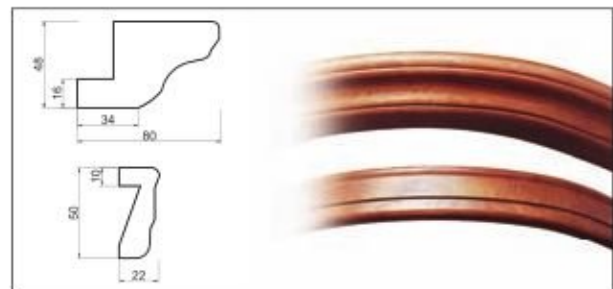

Íves sarokpárkány és fénycsőtakaró - akác

Kínálatunkban azonos színű íves lábazatelem is szerepel.
Lásd: 3.47 oldal