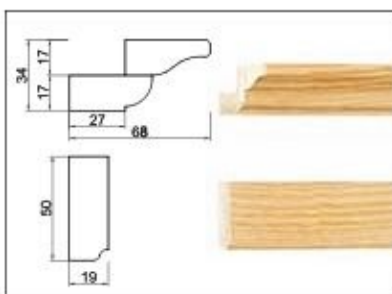

Fenyő tömörfa párkány és fénycsőtakaró

a T0221 modellhez