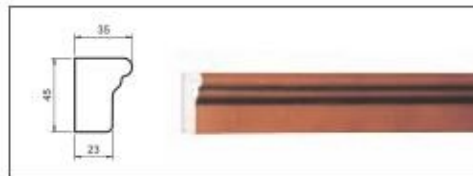

Párkány és fénycsőtakaró - T0622 modellhez

Arno - T0632

nyír-cseresznye, selyemfényű