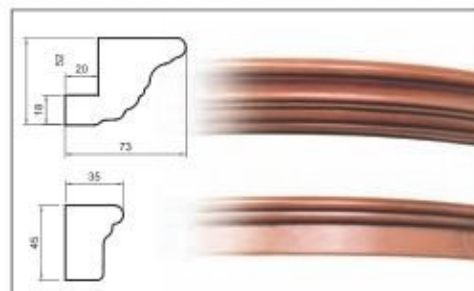

■ **Íves sarokpárkány és fénycsőtakaró**

T0612 modellhez