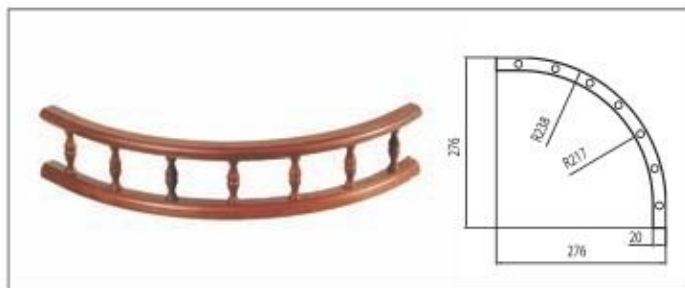

Cikkszámok, a fejezet 1.22, 1.24 oldalán találhatóak

**Íves polckorlátok - T0652, T0662 és T0422 modellhez**

Magasság: 69 mm

**Polckorlátok**

modell	színek	méret (mm)		
		910x110	910x69	1000x70
<b>T0422</b>	akác	•	•	
<b>T0221</b>	fenyő natúr lakkozott	•	•	
<b>T0841</b>	éger natúr	•	•	
<b>T0842</b>	éger pácolt	•	•	
<b>T0652</b>	cseresznye pácolt		•	
<b>T0662</b>				
<b>T0612</b>	senio			•