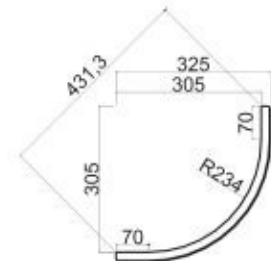

A sarokajtó méretei

Íves sarokajtó és 257 mm széles kiegészítő ajtó

a T0422 modellhez az alsó szekrény oldalának lezárásához