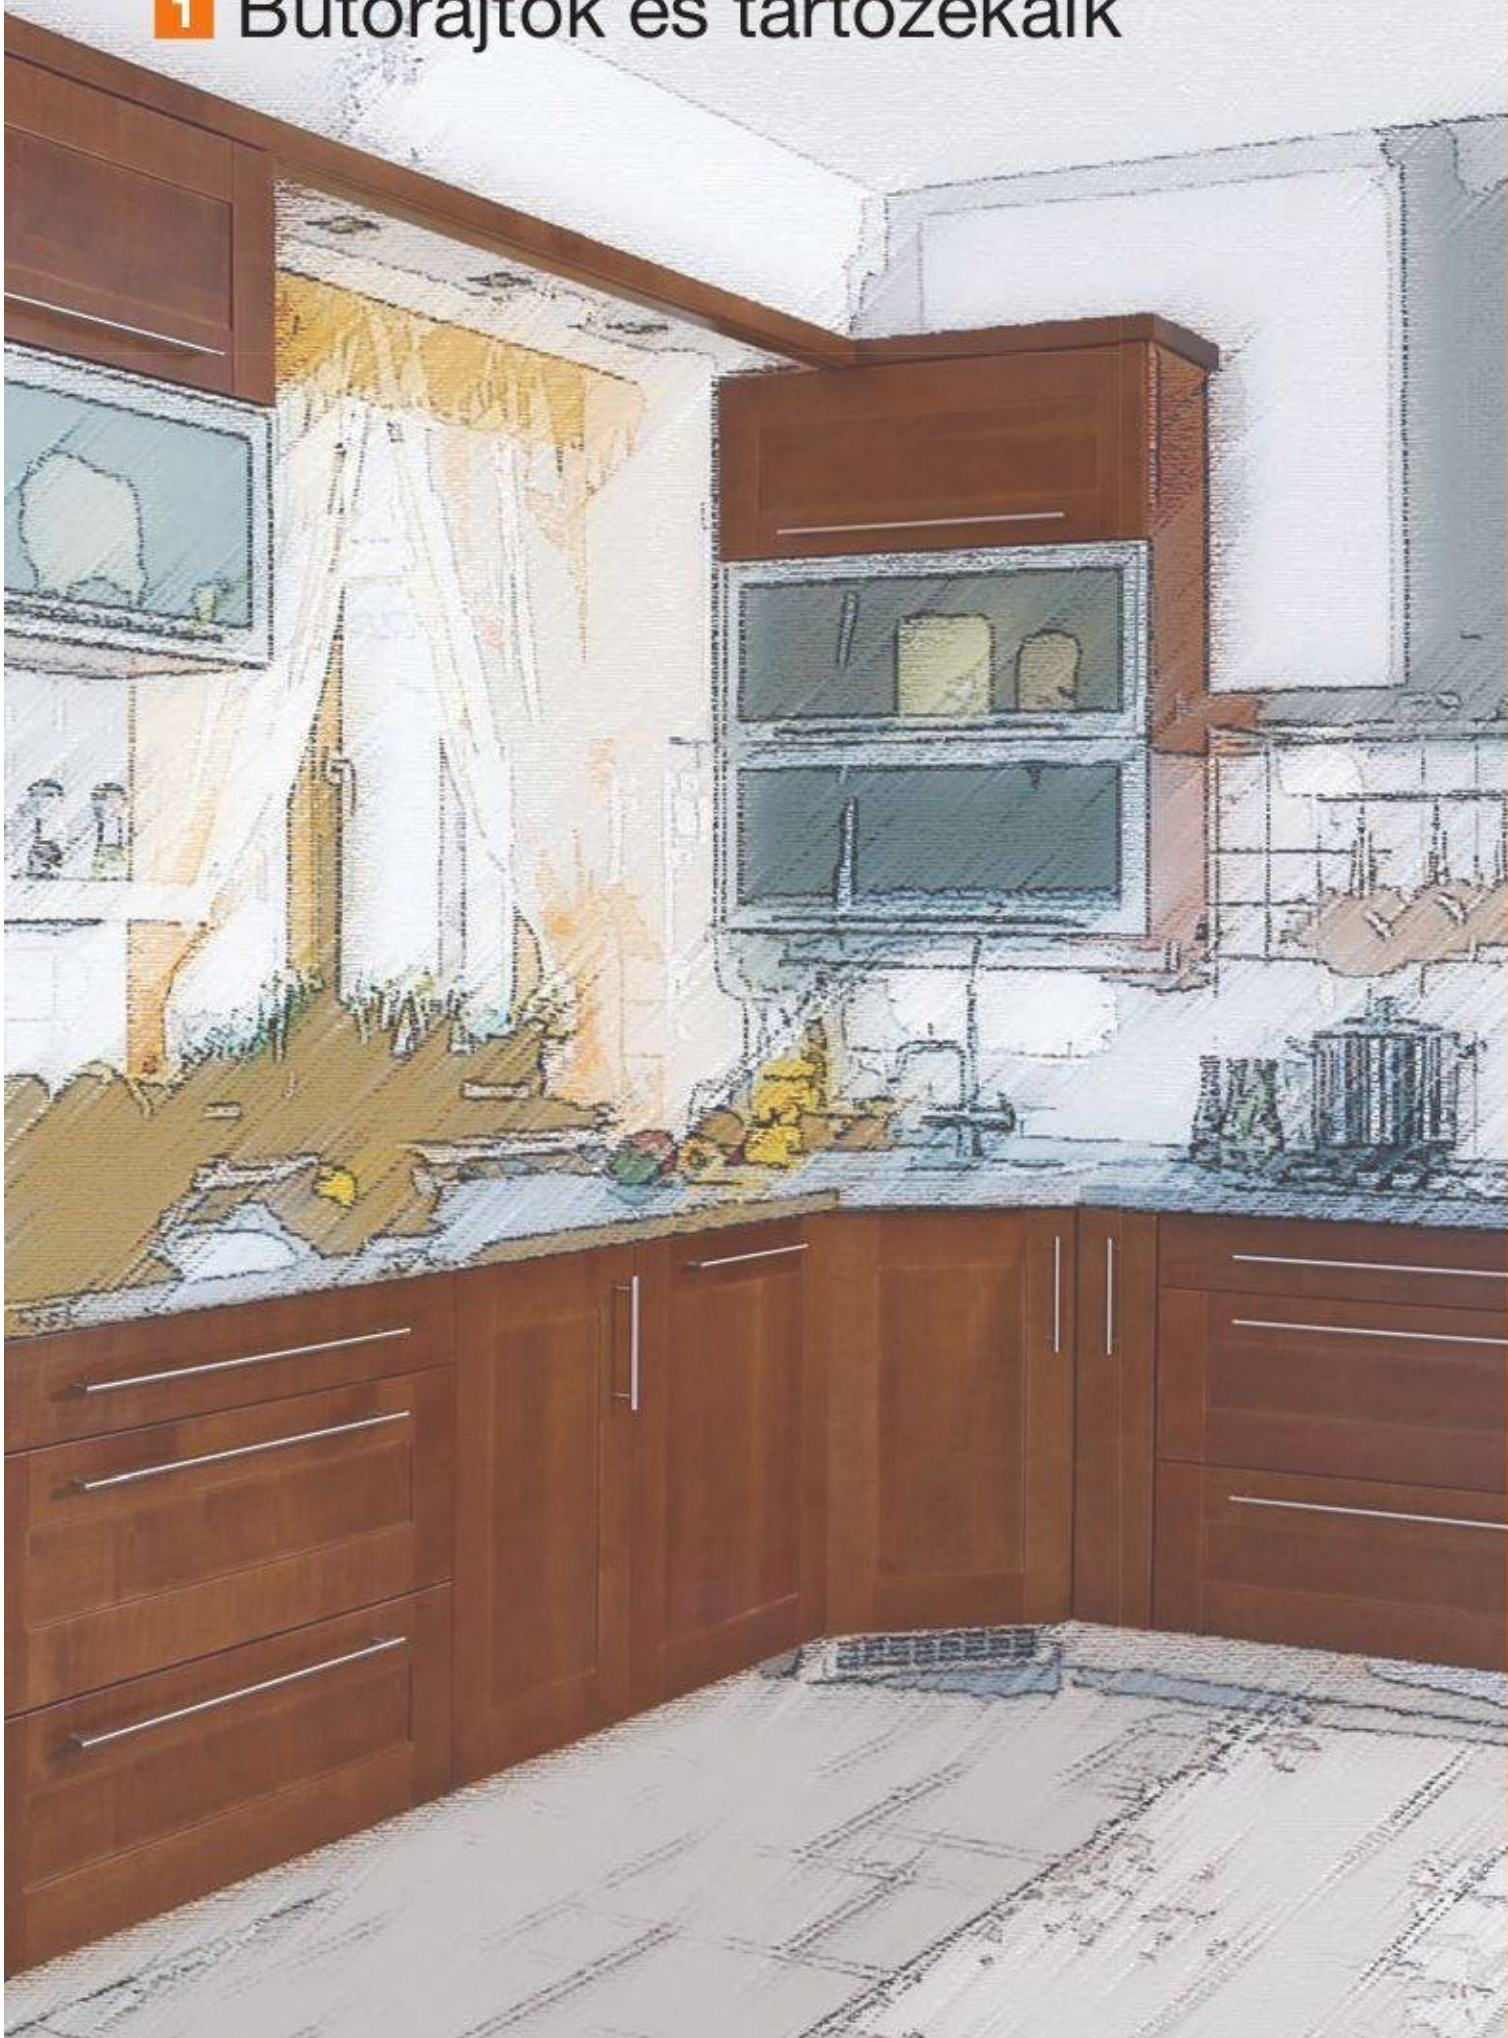

1 Bútorajtók és tartozékaik