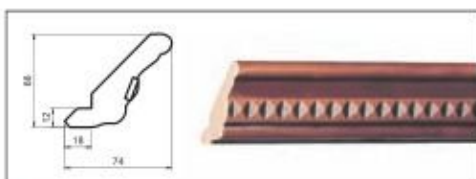

**Párkány és fénycsőtakaró - T0622 modellhez**

**Arno - T0632**

nyír-cseresznye, selyemfényű

**Ajtó - Astra üvegezéssel**

selyemfényű, a T0632 modellhez

**Pillérléc**

a T0632 modellhez. A pillérlécek méretei a cikkszám táblázatban találhatóak, a fejezet 1.24 oldalán.