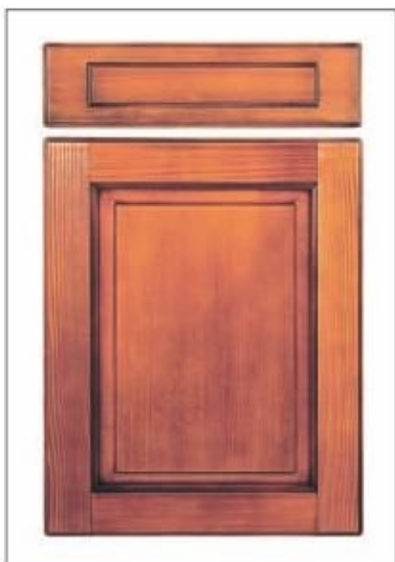

# 1 Bútorajtók és tartozékaik

**T0112 modell**

lucfenyő pácolt, koptatott, selyemfényű

**Furnézott párkány és fénycsőtakaró**

a T0112 modellhez

**T0221 modell**

fenyő natúr lakkozott

**Fenyő tömörfa párkány és fénycsőtakaró**