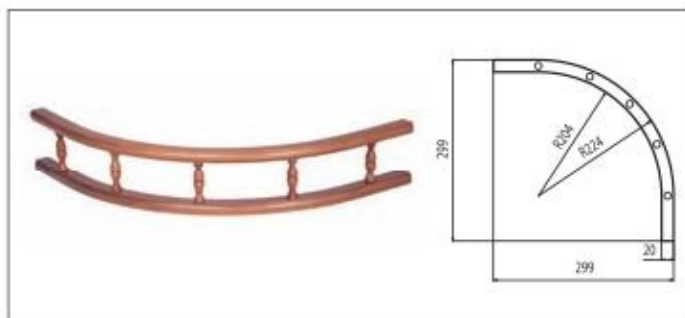

Cikkszámok, a fejezet 1.22, 1.24 oldalán találhatóak

**Íves polckorlátok - T0652, T0662 és T0422 modellhez**

Magasság: 69 mm

**Polckorlátok**

modell	színek	méret (mm)		
		910x110	910x69	1000x70
<b>T0422</b>	akác	•	•	
<b>T0221</b>	fenyő natúr lakkozott	•	•	
<b>T0841</b>	éger natúr	•	•	
<b>T0842</b>	éger pácolt	•	•	
<b>T0652</b>	cseresznye pácolt		•	
<b>T0662</b>				
<b>T0612</b>	senio			•