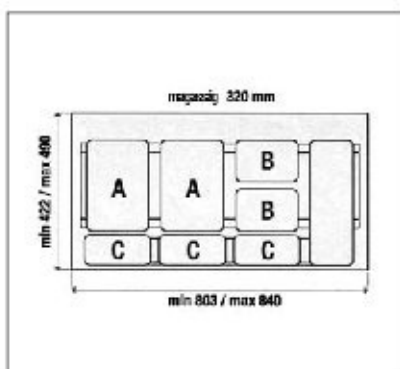

szín: fehér
űrtartalom: 2x16 liter
Fiókba vagy kihúzható lapra szerelhető.
Kihúzáskor a tető automatikusan hátrabilen.

00010000600

Art 907
Szelektív hulladékgyűjtő

90-es elemhez méretre vágható tartóval, kiemelhető tartozékokkal, papír- és tisztítószertartóval
űrtartalom: 2 x 14
méret: 803/840 x 250 x 422/490
antracit-metálszürke

00010001010

Art 906
Szelektív hulladékgyűjtő

90-es elemhez méretre vágható tartóval, kiemelhető tartozékokkal
űrtartalom: 3 x 14
méret: 803/840 x 250 x 422/490
antracit-metálszürke

00010001000

4.18 • Hulladékgyűjtők, tárolóeszközök, kiegészítők

Art 921 Szelektív hulladékgyűjtő

60-as elemhez méretre vágható tartóval,
kiemelhető tartozékokkal
űrtartalom: 16 + 2 x 7,5 l
Kihúzáskor a tető automatikusan
hátrabillen.
méret: 503/540 x 320 x 422/490
antracit-metálszürke

00010001020

Art 922 Szelektív hulladékgyűjtő

90-as elemhez méretre vágható tartóval,
kiemelhető tartozékokkal
űrtartalom: 2 x 16 + 2 x 7,5 l
Kihúzáskor a tető automatikusan
hátrabillen.
méret: 803/840 x 320 x 422/490
antracit-metálszürke