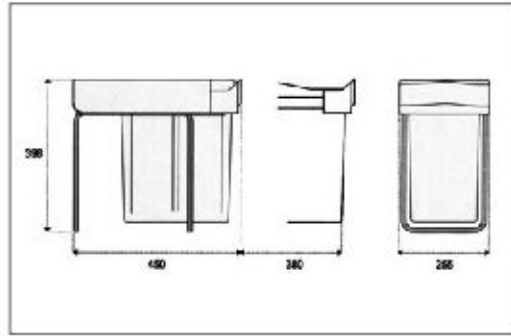

Art 226
Műanyag hulladékgyűjtő
fenéklapra szerelhető

szín: szürke-világos szürke
űrtartalom: 20 liter
Kézi működtetésű, kihúzáskor a tető automatikusan nyílik.
A hulladékgyűjtő tartalmaz egy tároló tálcát is.

00010000501