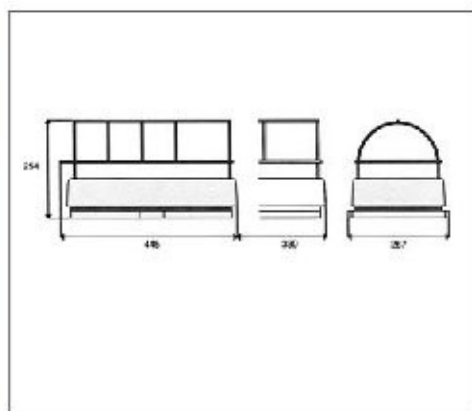

Art 150 Takarítóeszköz tartó

szín: króm-szürke
teherbírás: 9 kg
fenéklapra szerelhető
automatikus működésű

00006301000