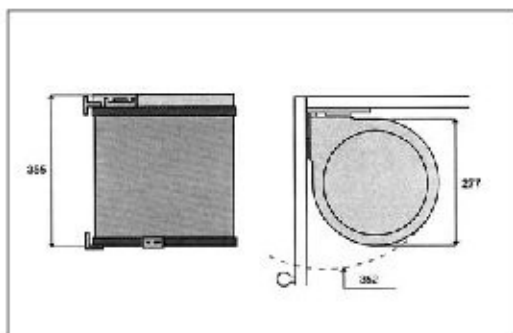

Art 272
Fém-műanyag hulladékgyűjtő

szín: króm-metálszürke
űrtartalom: 13 liter
oldalra szerelhető
automatikus nyitású

00010000302