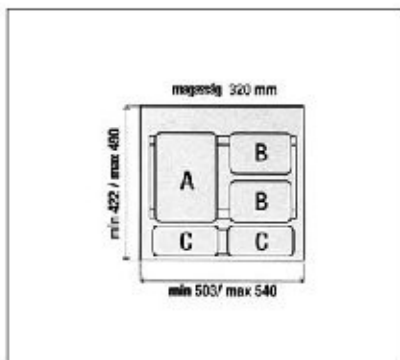

szín: fehér
űrtartalom: 2x16 liter
Fiókba vagy kihúzható lapra szerelhető.
Kihúzáskor a tető automatikusan hátrabilen.

00010000600

Art 907
Szelektív hulladékgyűjtő

90-es elemhez méretre vágható tartóval, kiemelhető tartozékokkal, papír- és tisztítószertartóval
űrtartalom: 2 x 14
méret: 803/840 x 250 x 422/490
antracit-metálszürke

00010001010

Art 906
Szelektív hulladékgyűjtő

90-es elemhez méretre vágható tartóval, kiemelhető tartozékokkal
űrtartalom: 3 x 14
méret: 803/840 x 250 x 422/490
antracit-metálszürke

00010001000

4.18 • Hulladékgyűjtők, tárolóeszközök, kiegészítők

Art 921 Szelektív hulladékgyűjtő

60-as elemhez méretre vágható tartóval,
kiemelhető tartozékokkal
űrtartalom: 16 + 2 x 7,5 l
Kihúzáskor a tető automatikusan
hátrabillen.
méret: 503/540 x 320 x 422/490
antracit-metálszürke

00010001020

Art 922 Szelektív hulladékgyűjtő

90-as elemhez méretre vágható tartóval,
kiemelhető tartozékokkal
űrtartalom: 2 x 16 + 2 x 7,5 l
Kihúzáskor a tető automatikusan
hátrabillen.
méret: 803/840 x 320 x 422/490
antracit-metálszürke