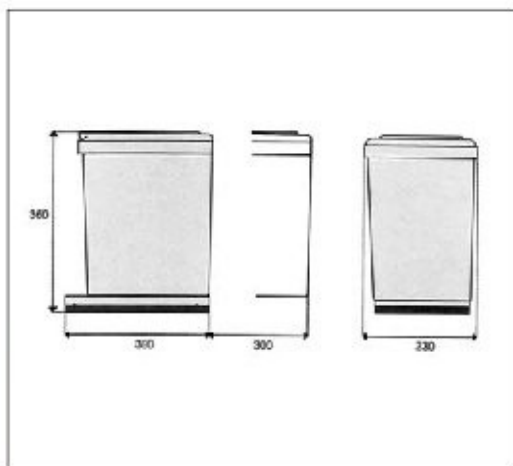

Art 208
Műanyag fürdőszobai hulladékgyűjtő

szín: fehér
űrtartalom: 5 liter
oldalra szerelhető
automatikus nyitású

00010000101

Art 270
Műanyag hulladékgyűjtő

űrtartalom: 13 liter
oldalra szerelhető
automatikus nyitású

fehér	00010000202
metálszürke	00010000204

Art 272
Fém-műanyag hulladékgyűjtő

szín: króm-metálszürke
űrtartalom: 13 liter
oldalra szerelhető
automatikus nyitású

00010000302

Art 276
Fém-műanyag hulladékgyűjtő

szín: alumínium-metálszürke
űrtartalom: 13 liter
oldalra szerelhető
automatikus nyitású

00010000351

Art 280
Műanyag hulladékgyűjtő, fenéklapra szerelhető

szín: fehér
űrtartalom: 16 liter
fenéklapra szerelhető
Kézi működtetésű,
kihúzáskor a tető
automatikusan nyílik.

szín: fehér
űrtartalom: 2x16 liter
Fiókba vagy kihúzható lapra szerelhető.
Kihúzáskor a tető automatikusan hátrabilen.

00010000600

Art 907
Szelektív hulladékgyűjtő

90-es elemhez méretre vágható tartóval, kiemelhető tartozékokkal, papír- és tisztítószertartóval
űrtartalom: 2 x 14
méret: 803/840 x 250 x 422/490
antracit-metálszürke