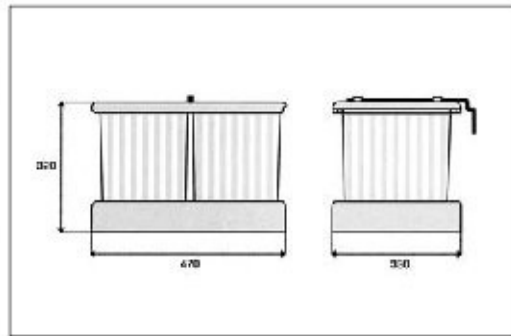

Art 235
Műanyag szelektív
hulladékgyűjtő

szín: fehér
űrtartalom: 2x16 liter
Fiókba vagy kihúzható lapra szerelhető.
Kihúzáskor a tető automatikusan hátrabilen.

00010000600