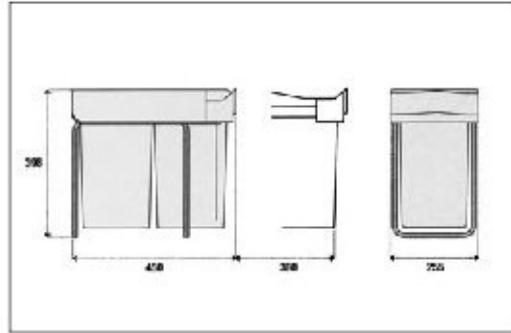

Art 227
Műanyag szelektív
hulladékgyűjtő

szín: szürke-világos szürke
űrtartalom: 2x14 liter
Kézi működtetésű, kihúzáskor a tető automatikusan nyílik.

00010000650