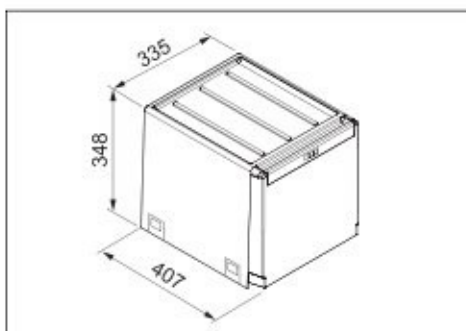

szélesség (mm)	cikkszám
450	00003650000
600	00003650010

FRANKE + A svájci minőség

Cube 30
Szelektív hulladékgyűjtő

műanyag, kézi működtetésű,
teljes kihúzású
szín: fekete-világos szürke
űrtartalom: 2x15 liter
méret: 253x433x467 mm
min. szekrényméret: 300 mm

00010010100

Cube 40
Szelektív hulladékgyűjtő

műanyag, kézi működtetésű,
teljes kihúzású
szín: fekete-világos szürke
űrtartalom: 2x14 liter
méret: 335x348x407 mm
min. szekrényméret: 400 mm

00010010110

Cube 41
Szelektív hulladékgyűjtő