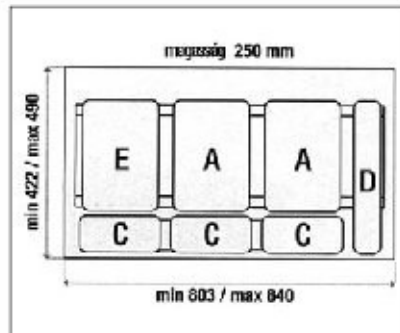

00010000501

Art 227
Műanyag szelektív
hulladékgyűjtő

szín: szürke-világos szürke
űrtartalom: 2x14 liter
Kézi működtetésű, kihúzáskor a tető automatikusan nyílik.

00010000650

Art 235
Műanyag szelektív
hulladékgyűjtő

szín: fehér
űrtartalom: 2x16 liter
Fiókba vagy kihúzható lapra szerelhető.
Kihúzáskor a tető automatikusan hátrabilen.

00010000600

Art 907
Szelektív hulladékgyűjtő

90-es elemhez méretre vágható tartóval, kiemelhető tartozékokkal, papír- és tisztítószertartóval
űrtartalom: 2 x 14
méret: 803/840 x 250 x 422/490
antracit-metálszürke

Art 921 Szelektív hulladékgyűjtő

60-as elemhez méretre vágható tartóval,
kiemelhető tartozékokkal
űrtartalom: 16 + 2 x 7,5 l
Kihúzáskor a tető automatikusan
hátrabillen.
méret: 503/540 x 320 x 422/490
antracit-metálszürke