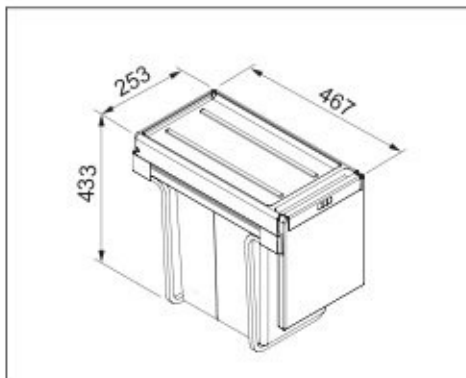

FRANKE + A svájci minőség

Cube 30
Szelektív hulladékgyűjtő

műanyag, kézi működtetésű,
teljes kihúzású
szín: fekete-világos szürke
űrtartalom: 2x15 liter
méret: 253x433x467 mm
min. szekrényméret: 300 mm

00010010100