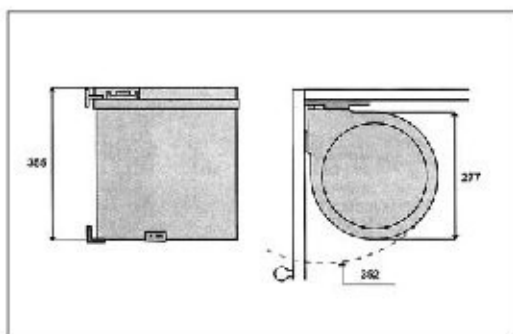

Art 208
Műanyag fürdőszobai hulladékgyűjtő

szín: fehér
űrtartalom: 5 liter
oldalra szerelhető
automatikus nyitású

00010000101

Art 270
Műanyag hulladékgyűjtő

űrtartalom: 13 liter
oldalra szerelhető
automatikus nyitású