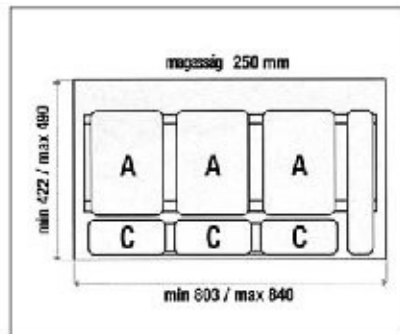

szín: fehér
űrtartalom: 2x16 liter
Fiókba vagy kihúzható lapra szerelhető.
Kihúzáskor a tető automatikusan hátrabilen.

00010000600

Art 907
Szelektív hulladékgyűjtő

90-es elemhez méretre vágható tartóval, kiemelhető tartozékokkal, papír- és tisztítószertartóval
űrtartalom: 2 x 14
méret: 803/840 x 250 x 422/490
antracit-metálszürke

00010001010

Art 906
Szelektív hulladékgyűjtő

90-es elemhez méretre vágható tartóval, kiemelhető tartozékokkal
űrtartalom: 3 x 14
méret: 803/840 x 250 x 422/490
antracit-metálszürke

00010001000

4.18 • Hulladékgyűjtők, tárolóeszközök, kiegészítők

Art 921 Szelektív hulladékgyűjtő

60-as elemhez méretre vágható tartóval,
kiemelhető tartozékokkal
űrtartalom: 16 + 2 x 7,5 l
Kihúzáskor a tető automatikusan
hátrabillen.
méret: 503/540 x 320 x 422/490
antracit-metálszürke