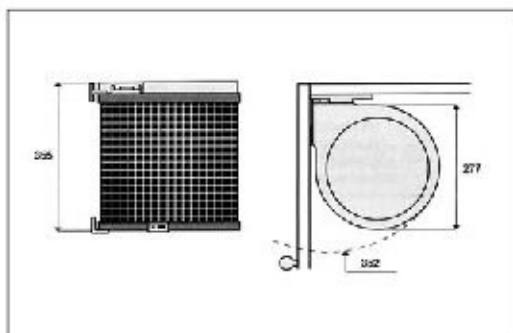

Art 276
Fém-műanyag hulladékgyűjtő

szín: alumínium-metálszürke
űrtartalom: 13 liter
oldalra szerelhető
automatikus nyitású

00010000351