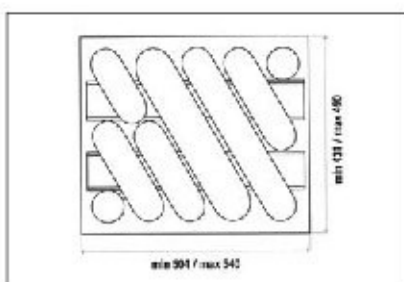

szín	cikkszám
fehér	00005410000
metálszürke	00005410001

Art 739 Evőeszköztartó

40-es elemhez
méret: 304/352 x 45 x 428/488 mm

szín	cikkszám
fehér	00005410010
metálszürke	00005410011

Art 740 Evőeszköztartó

45-ös elemhez
méret: 350/390 x 45 x 431/490 mm

szín	cikkszám
fehér	00005410020
metálszürke	00005410021

Art 743 Evőeszköztartó

50-es elemhez
méret: 400/440 x 45 x 430/490 mm

szín	cikkszám
fehér	00005410030
metálszürke	00005410031

Art 741 Evőeszköztartó

60-as elemhez
méret: 504/540 x 45 x 431/490 mm

szín	cikkszám
fehér	00005410040
metálszürke	00005410041

Art 742 Evőeszköztartó

90-es elemhez
méret: 800/840 x 45 x 430/490 mm
metálszürke