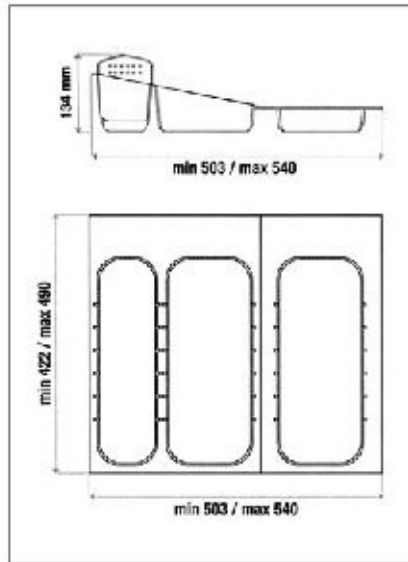

4.22 • Konyhai rendszerezők

Art 305 Konyhai rendszerező

60-as elemhez
3x2 db elválasztó panellal
méret:
503/540 x 134 x 422/490 mm
metálszürke

00005410100