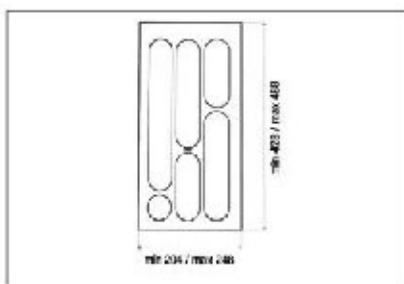

MOD40 Evőeszköztartó

40-es elemhez
méret: 300/340 x 380/490mm

szín	cikkszám
fehér	00005500300
metálszürke	00005500400
világos szürke	00005500410

MOD45 Evőeszköztartó

45-ös elemhez
méret: 350/390 x 380/490mm

szín	cikkszám
fehér	00005500500
metálszürke	00005500600
világos szürke	00005500610

MOD55 Evőeszköztartó

55-ös elemhez
méret: 430/470 x 380/490mm

szín	cikkszám
fehér	00005500700
metálszürke	00005500800
világos szürke	00005500810

MOD60 Evőeszköztartó

60-as elemhez
méret: 500/540 x 380/490mm

szín	cikkszám
fehér	00005500900
metálszürke	00005501000
világos szürke	00005501010

Art 738 Evőeszköztartó

30-es elemhez
méret: 204/248 x 45 x 428/488 mm

00006300100

Tálalódeszka

anyaga: bükk (olajozott)
 méret: 370 x 22 x 450 mm
 beépítési méret:
 412 x 40 x 460 mm

00006300200

Késtartó

anyaga: bükk (olajozott)
 méret: 370 x 22 x 450 mm
 beépítési méret:
 412 x 40 x 460 mm