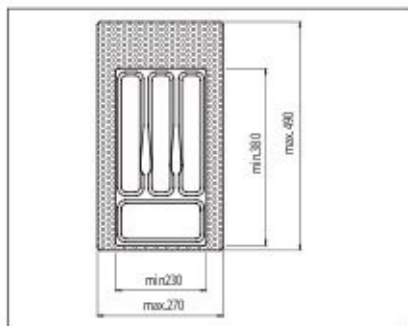

4.20 • Evőeszköztartók

MOD műanyag evőeszköztartók

Külméretük a fiók belméretének megfelelő méretűre vágható.
magasságuk: 45 mm

MOD35 Evőeszköztartó

35-ös elemhez
méret: 230/270 x 380/490mm

szín	cikkszám
fehér	00005500100
metálszürke	00005500200
világos szürke	00005500210

MOD40 Evőeszköztartó

40-es elemhez
méret: 300/340 x 380/490mm

szín	cikkszám
fehér	00005500300
metálszürke	00005500400
világos szürke	00005500410

MOD45 Evőeszköztartó

45-ös elemhez
méret: 350/390 x 380/490mm

szín	cikkszám
fehér	00005500500
metálszürke	00005500600
világos szürke	00005500610

MOD55 Evőeszköztartó

55-ös elemhez
méret: 430/470 x 380/490mm

szín	cikkszám
fehér	00005500700
metálszürke	00005500800
világos szürke	00005500810

00006300100

Tálalódeszka

anyaga: bükk (olajozott)
 méret: 370 x 22 x 450 mm
 beépítési méret:
 412 x 40 x 460 mm

00006300200

Késtartó

anyaga: bükk (olajozott)
 méret: 370 x 22 x 450 mm
 beépítési méret:
 412 x 40 x 460 mm