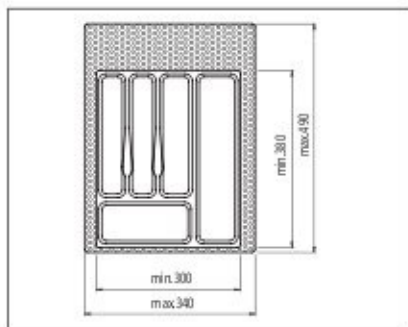

4.20 • Evőeszköztartók

MOD műanyag evőeszköztartók

Külméretük a fiók belméretének megfelelő méretűre vágható.
magasságuk: 45 mm

MOD35 Evőeszköztartó

35-ös elemhez
méret: 230/270 x 380/490mm

szín	cikkszám
fehér	00005500100
metálszürke	00005500200
világos szürke	00005500210

MOD40 Evőeszköztartó

40-es elemhez
méret: 300/340 x 380/490mm

szín	cikkszám
fehér	00005500300
metálszürke	00005500400
világos szürke	00005500410

MOD45 Evőeszköztartó

45-ös elemhez
méret: 350/390 x 380/490mm

szín	cikkszám
fehér	00005500500
metálszürke	00005500600
világos szürke	00005500610

MOD55 Evőeszköztartó

55-ös elemhez
méret: 430/470 x 380/490mm

szín	cikkszám
fehér	00005500700
metálszürke	00005500800
világos szürke	00005500810

00006300100

Tálalódeszka

anyaga: bükk (olajozott)
 méret: 370 x 22 x 450 mm
 beépítési méret:
 412 x 40 x 460 mm

00006300200

Késtartó

anyaga: bükk (olajozott)
 méret: 370 x 22 x 450 mm
 beépítési méret:
 412 x 40 x 460 mm