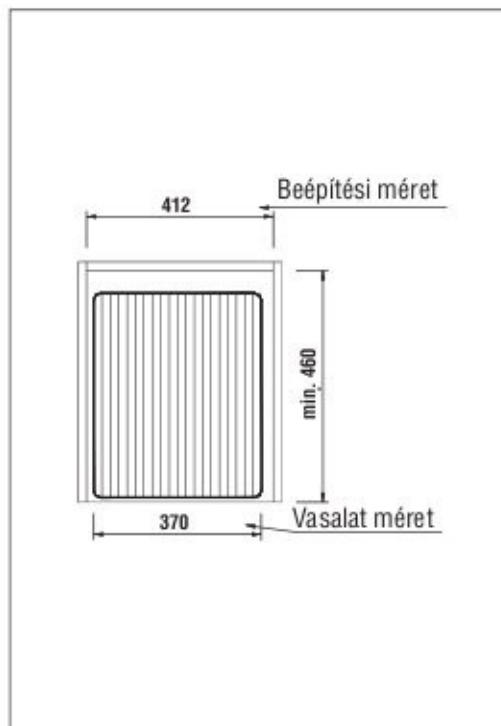

Art 741 Evőeszköztartó

60-as elemhez
méret: 504/540 x 45 x 431/490 mm

szín	cikkszám
fehér	00005410040
metálszürke	00005410041

Art 742 Evőeszköztartó

90-es elemhez
méret: 800/840 x 45 x 430/490 mm
metálszürke

00005410051

4.22 • Konyhai rendszerezők

Art 305 Konyhai rendszerező

60-as elemhez
3x2 db elválasztó panellal
méret:
503/540 x 134 x 422/490 mm
metálszürke

00005410100

Art 345 Konyhai rendszerező

90-es elemhez
1x2 és 2x4 db elválasztó panellal
méret:
803/840 x 134 x 422/490 mm
metálszürke

00005410150

Art 375 Konyhai rendszerező

120-as elemhez
3x4 db elválasztó panellal
méret:
1103/1140 x 134 x 422/490 mm
metálszürke

00005410200

Kenyérszeletelő

anyaga: bükk (olajozott)
 méret: 370 x 22 x 450 mm
 beépítési méret:
 412 x 40 x 460 mm

00006300100

Tálalódeszka

anyaga: bükk (olajozott)
 méret: 370 x 22 x 450 mm
 beépítési méret:
 412 x 40 x 460 mm

00006300200

Késtartó

anyaga: bükk (olajozott)
 méret: 370 x 22 x 450 mm
 beépítési méret:
 412 x 40 x 460 mm