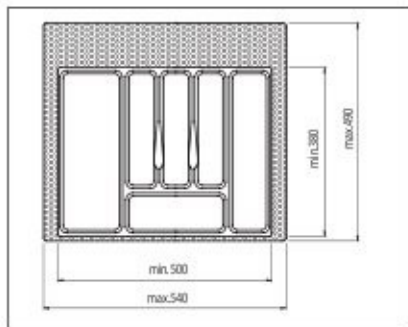

4.20 • Evőeszköztartók

MOD műanyag evőeszköztartók

Külméretük a fiók belméretének megfelelő méretűre vágható.
magasságuk: 45 mm

MOD35 Evőeszköztartó

35-ös elemhez
méret: 230/270 x 380/490mm

szín	cikkszám
fehér	00005500100
metálszürke	00005500200
világos szürke	00005500210

MOD40 Evőeszköztartó

40-es elemhez
méret: 300/340 x 380/490mm

szín	cikkszám
fehér	00005500300
metálszürke	00005500400
világos szürke	00005500410

MOD45 Evőeszköztartó

45-ös elemhez
méret: 350/390 x 380/490mm

MOD60 Evőeszköztartó

60-as elemhez
méret: 500/540 x 380/490mm

szín	cikkszám
fehér	00005500900
metálszürke	00005501000
világos szürke	00005501010

Art 738 Evőeszköztartó

30-es elemhez
méret: 204/248 x 45 x 428/488 mm