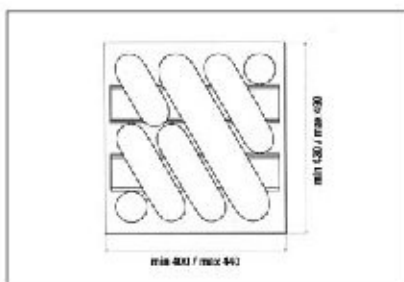

szín	cikkszám
fehér	00005410000
metálszürke	00005410001

Art 739 Evőeszköztartó

40-es elemhez
méret: 304/352 x 45 x 428/488 mm

szín	cikkszám
fehér	00005410010
metálszürke	00005410011

Art 740 Evőeszköztartó

45-ös elemhez
méret: 350/390 x 45 x 431/490 mm

szín	cikkszám
fehér	00005410020
metálszürke	00005410021

Art 743 Evőeszköztartó

50-es elemhez
méret: 400/440 x 45 x 430/490 mm

szín	cikkszám
fehér	00005410030
metálszürke	00005410031