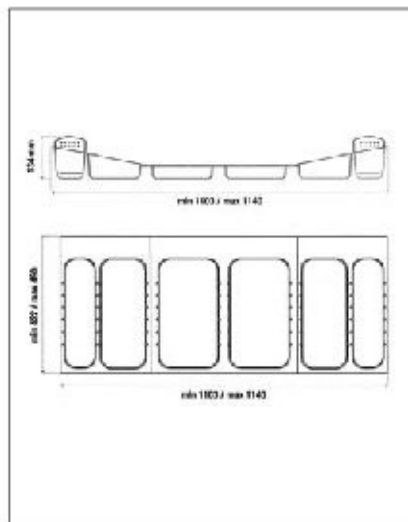

Art 741 Evőeszköztartó

60-as elemhez
méret: 504/540 x 45 x 431/490 mm

szín	cikkszám
fehér	00005410040
metálszürke	00005410041

Art 742 Evőeszköztartó

90-es elemhez
méret: 800/840 x 45 x 430/490 mm
metálszürke

00005410051

4.22 • Konyhai rendszerezők

Art 305 Konyhai rendszerező

60-as elemhez
3x2 db elválasztó panellal
méret:
503/540 x 134 x 422/490 mm
metálszürke

00005410100

Art 345 Konyhai rendszerező

90-es elemhez
1x2 és 2x4 db elválasztó panellal
méret:
803/840 x 134 x 422/490 mm
metálszürke

00005410150

Art 375 Konyhai rendszerező

120-as elemhez
3x4 db elválasztó panellal
méret:
1103/1140 x 134 x 422/490 mm
metálszürke

00005410200

Kenyérszeletelő

anyaga: bükk (olajozott)
 méret: 370 x 22 x 450 mm
 beépítési méret:
 412 x 40 x 460 mm

00006300100

Tálalódeszka

anyaga: bükk (olajozott)
 méret: 370 x 22 x 450 mm
 beépítési méret:
 412 x 40 x 460 mm

00006300200

Késtartó

anyaga: bükk (olajozott)
 méret: 370 x 22 x 450 mm
 beépítési méret:
 412 x 40 x 460 mm