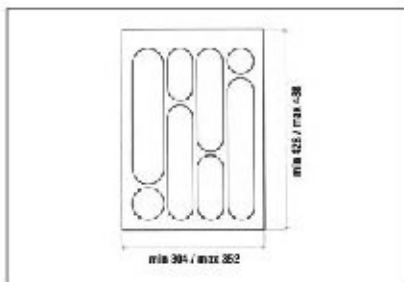

MOD60 Evőeszköztartó

60-as elemhez
méret: 500/540 x 380/490mm

szín	cikkszám
fehér	00005500900
metálszürke	00005501000
világos szürke	00005501010

Art 738 Evőeszköztartó

30-es elemhez
méret: 204/248 x 45 x 428/488 mm

szín	cikkszám
fehér	00005410000
metálszürke	00005410001

Art 739 Evőeszköztartó

40-es elemhez
méret: 304/352 x 45 x 428/488 mm

szín	cikkszám
fehér	00005410010
metálszürke	00005410011

Art 740 Evőeszköztartó

45-ös elemhez
méret: 350/390 x 45 x 431/490 mm

szín	cikkszám
fehér	00005410020
metálszürke	00005410021

Art 743 Evőeszköztartó

50-es elemhez
méret: 400/440 x 45 x 430/490 mm

szín	cikkszám
fehér	00005410030
metálszürke	00005410031

00006300100

Tálalódeszka

anyaga: bükk (olajozott)
 méret: 370 x 22 x 450 mm
 beépítési méret:
 412 x 40 x 460 mm

00006300200

Késtartó

anyaga: bükk (olajozott)
 méret: 370 x 22 x 450 mm
 beépítési méret:
 412 x 40 x 460 mm