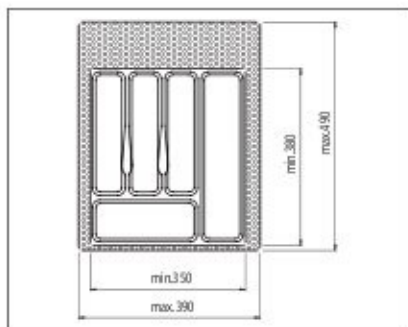

4.20 • Evőeszköztartók

MOD műanyag evőeszköztartók

Külméretük a fiók belméretének megfelelő méretűre vágható.
magasságuk: 45 mm

MOD35 Evőeszköztartó

35-ös elemhez
méret: 230/270 x 380/490mm

szín	cikkszám
fehér	00005500100
metálszürke	00005500200
világos szürke	00005500210

MOD40 Evőeszköztartó

40-es elemhez
méret: 300/340 x 380/490mm

szín	cikkszám
fehér	00005500300
metálszürke	00005500400
világos szürke	00005500410

MOD45 Evőeszköztartó

45-ös elemhez
méret: 350/390 x 380/490mm

szín	cikkszám
fehér	00005500500
metálszürke	00005500600
világos szürke	00005500610

MOD55 Evőeszköztartó

55-ös elemhez
méret: 430/470 x 380/490mm

szín	cikkszám
fehér	00005500700
metálszürke	00005500800
világos szürke	00005500810

00006300100

Tálalódeszka

anyaga: bükk (olajozott)
 méret: 370 x 22 x 450 mm
 beépítési méret:
 412 x 40 x 460 mm

00006300200

Késtartó

anyaga: bükk (olajozott)
 méret: 370 x 22 x 450 mm
 beépítési méret:
 412 x 40 x 460 mm