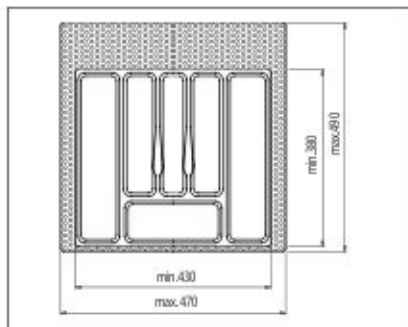

4.20 • Evőeszköztartók

MOD műanyag evőeszköztartók

Külméretük a fiók belméretének megfelelő méretűre vágható.
magasságuk: 45 mm

MOD35 Evőeszköztartó

35-ös elemhez
méret: 230/270 x 380/490mm

szín	cikkszám
fehér	00005500100
metálszürke	00005500200
világos szürke	00005500210

MOD40 Evőeszköztartó

40-es elemhez
méret: 300/340 x 380/490mm

szín	cikkszám
fehér	00005500300
metálszürke	00005500400
világos szürke	00005500410

MOD45 Evőeszköztartó

45-ös elemhez
méret: 350/390 x 380/490mm

szín	cikkszám
fehér	00005500500
metálszürke	00005500600
világos szürke	00005500610

MOD55 Evőeszköztartó

55-ös elemhez
méret: 430/470 x 380/490mm

szín	cikkszám
fehér	00005500700
metálszürke	00005500800
világos szürke	00005500810

MOD60 Evőeszköztartó

60-as elemhez
méret: 500/540 x 380/490mm

szín	cikkszám
fehér	00005500900
metálszürke	00005501000
világos szürke	00005501010

Art 738 Evőeszköztartó

30-es elemhez
méret: 204/248 x 45 x 428/488 mm