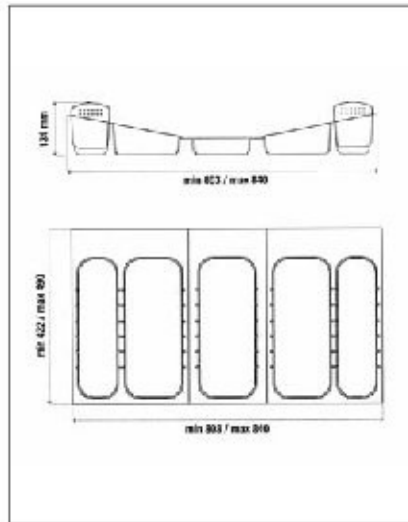

Art 741 Evőeszköztartó

60-as elemhez
méret: 504/540 x 45 x 431/490 mm

szín	cikkszám
fehér	00005410040
metálszürke	00005410041

Art 742 Evőeszköztartó

90-es elemhez
méret: 800/840 x 45 x 430/490 mm
metálszürke

00005410051

4.22 • Konyhai rendszerezők

Art 305 Konyhai rendszerező

60-as elemhez
3x2 db elválasztó panellal
méret:
503/540 x 134 x 422/490 mm
metálszürke

00005410100

Art 345 Konyhai rendszerező

90-es elemhez
1x2 és 2x4 db elválasztó panellal
méret:
803/840 x 134 x 422/490 mm
metálszürke

00005410150

Art 375 Konyhai rendszerező

120-as elemhez
3x4 db elválasztó panellal
méret:
1103/1140 x 134 x 422/490 mm
metálszürke

00005410200

Kenyérszeletelő

anyaga: bükk (olajozott)
 méret: 370 x 22 x 450 mm
 beépítési méret:
 412 x 40 x 460 mm

00006300100

Tálalódeszka

anyaga: bükk (olajozott)
 méret: 370 x 22 x 450 mm
 beépítési méret:
 412 x 40 x 460 mm

00006300200

Késtartó

anyaga: bükk (olajozott)
 méret: 370 x 22 x 450 mm
 beépítési méret:
 412 x 40 x 460 mm