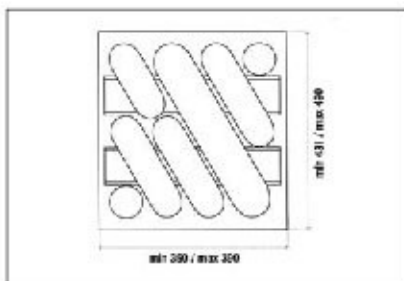

MOD60 Evőeszköztartó

60-as elemhez
méret: 500/540 x 380/490mm

szín	cikkszám
fehér	00005500900
metálszürke	00005501000
világos szürke	00005501010

Art 738 Evőeszköztartó

30-es elemhez
méret: 204/248 x 45 x 428/488 mm

szín	cikkszám
fehér	00005410000
metálszürke	00005410001

Art 739 Evőeszköztartó

40-es elemhez
méret: 304/352 x 45 x 428/488 mm

szín	cikkszám
fehér	00005410010
metálszürke	00005410011

Art 740 Evőeszköztartó