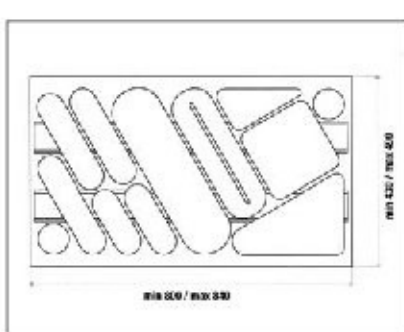

45-ös elemhez
méret: 350/390 x 45 x 431/490 mm

szín	cikkszám
fehér	00005410020
metálszürke	00005410021

Art 743 Evőeszköztartó

50-es elemhez
méret: 400/440 x 45 x 430/490 mm

szín	cikkszám
fehér	00005410030
metálszürke	00005410031

Art 741 Evőeszköztartó

60-as elemhez
méret: 504/540 x 45 x 431/490 mm

szín	cikkszám
fehér	00005410040
metálszürke	00005410041

Art 742 Evőeszköztartó

90-es elemhez
méret: 800/840 x 45 x 430/490 mm
metálszürke