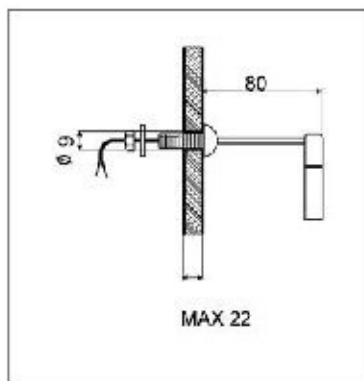

Picchio Fix halogénlámpa

A Picchio halogénlámpa egyenes karú, lapra, vagy tükörre szerelhető változata.

00015600181