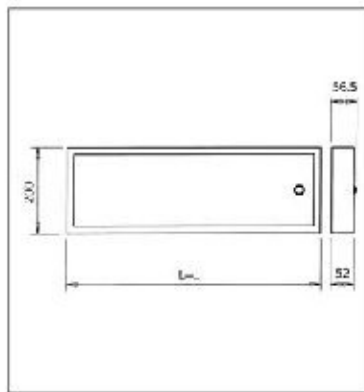

00015607010

Anthea fénycsöves lámpa

- feszültség: 230 V
- billenő kapcsolóval

alumínium	acél
L=600 mm, 14 W	
00015606170	00015606171
L=900 mm, 21 W	
00015606180	00015606181
L=1200 mm, 28 W	
00015606190	00015606191