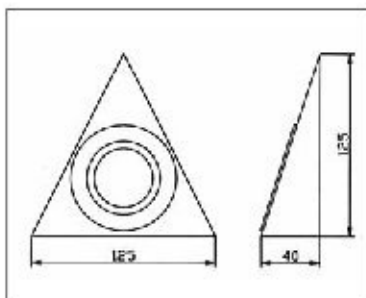

- izzó: 2 x 12 V / 20 W
- opál takaróüveg
- 15 cm-es vezetékkel

nikkel	00015620091
alumínium	00015620092

LPT 3/2 sarok halogénlámpa

- izzó: 2 x 12 V / 20 W
- opál takaróüveg
- 15 cm-es vezetékkel

nikkel	00015620101
alumínium	00015620102