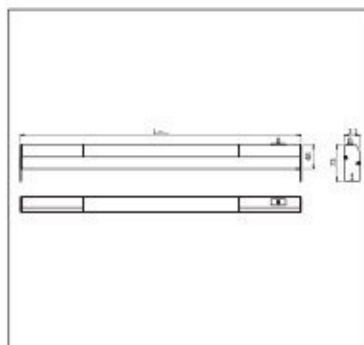

Prima fénycsöves lámpa

szekrényttest belső világítás

- véghelyzet kapcsolóval
- feszültség 230 V
- műanyag fénycsőtakaró
- eloxált alumínium ház
- 175 cm-es vezetékkel

fénycső / L (mm)	cikkszám
8 W / 560	00015606250
14 W / 860	00015606260