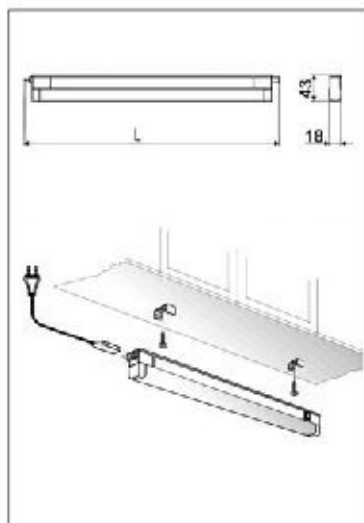

DOMUS Line

Play fénycsöves lámpa

gardrób szekrényekben történő felhasználásra

- feszültség: 220-240 V
- műanyag fénycsőtakaró
- eloxált alumínium ház
- zsinóros kapcsolóval
- 290 cm-es vezeték
- alumínium

fénycső / L (mm)	cikkszám
8 W / 580	00015606050
13 W / 860	00015606060

Prima fénycsöves lámpa

szekrényttest belső világítás

- véghelyzet kapcsolóval
- feszültség 230 V
- műanyag fénycsőtakaró
- eloxált alumínium ház
- 175 cm-es vezetékkel

fénycső / L (mm)	cikkszám
8 W / 560	00015606250
14 W / 860	00015606260

Flatty-PL fénycsöves lámpa

- feszültség: 220-240 V
- műanyag fénycsőtakaró
- billenő kapcsolóval (jobb oldalon)
- 200 cm-es vezeték
- fehér

fénycső / L (mm)	cikkszám
8 W / 390	00015622000
12 W / 420	00015622005
16 W / 520	00015622010
20 W / 620	00015622015

Összekötő kábel Flatty-hez

L= 235 mm, fehér

00015605052

Liteline fénycsöves lámpa

- feszültség: 230 V
- műanyag fénycsőbúra
- billenő kapcsolóval
- 150 cm-es vezeték
- szürke

fénycső / L (mm)	cikkszám
8 W / 341	00015606200
13 W / 571	00015606210