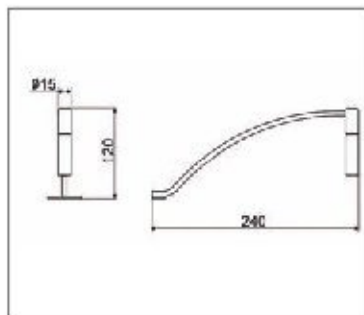

Picchio halogénlámpa

- szekrénytet fölé szerelhető
- 12 V / 20 W-os halogén izzó (beszerelhető 10 W-os is)
- edzett opál búra
- könnyű szerelhetőség
- 180 cm-es vezeték
- AMP kábelsarival
- nikkel

00015600171