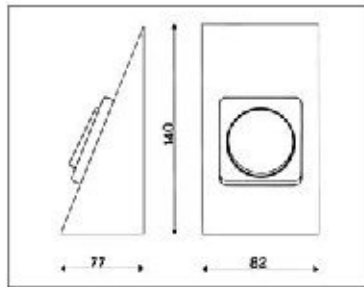

Free Light SW1-I kapcsoló

- acél vagy eloxált alumínium ház
- könnyű szerelhetőség
- 200 cm-es vezeték az áramforráshoz és a lámpához

szín	cikkszám
alumínium - fekete	00015600130
acél - fekete	00015600131