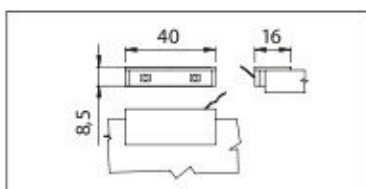

LED üvegpolec megvilágítás

Rögzítés öntapadós ragasztószalaggal 12 V-os transzformátorral és kapcsolóval ellátva. A vezeték hossza az elosztóig: 3 m az elosztótól: 2 m. 1 db transzformátorhoz max. 5 db LED panel csatlakoztatható.