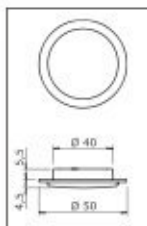

DOMUS Line

Posh KIT

3x1W LED lámpa szett

- teljesítmény: 1,2 W/lámpa
- feszültség: 220-240/24 V
- 200 cm-es vezetékkel ellátott LED lámpák
- elektronikus transzformátor 180 cm-es vezetékkel
- a bemérés mélysége min. 6 mm
- a befoglaló felület min. vastagsága 0,8 mm

alumínium	00015608061
acél	00015608060