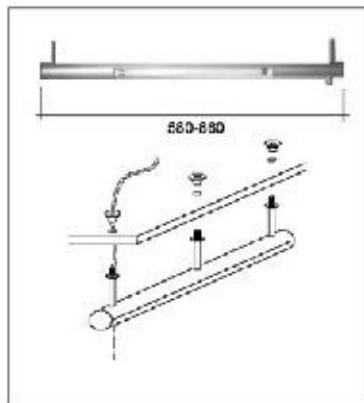

DOMUS Line

Play fénycsöves lámpa

gardrób szekrényekben történő felhasználásra

- feszültség: 220-240 V
- műanyag fénycsőtakaró
- eloxált alumínium ház
- zsinóros kapcsolóval
- 290 cm-es vezeték
- alumínium

fénycső / L (mm)	cikkszám
8 W / 580	00015606050
13 W / 860	00015606060