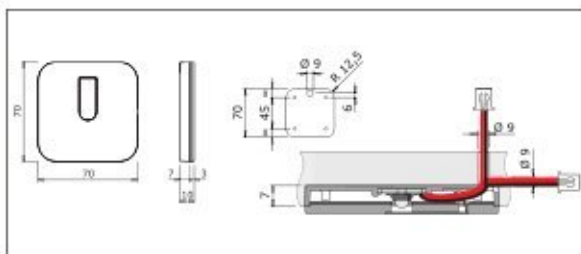

Dream KIT

3x1W LED lámpa szett

- teljesítmény: 1,2 W/lámpa
- feszültség: 220-240/24 V
- 200 cm-es vezetékkel ellátott LED lámpák
- elektronikus transzformátor 180 cm-es vezetékkel
- a bemérés mélysége: 0-10 mm

KIT 1x1	
alumínium	00015608070
KIT 3x1	
alumínium	00015608080