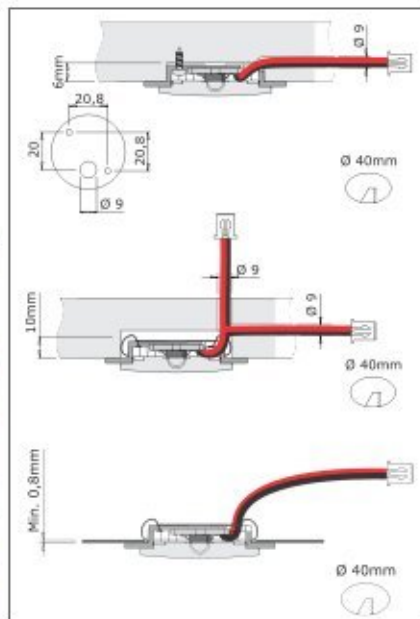

DOMUS Line

Posh KIT

3x1W LED lámpa szett

- teljesítmény: 1,2 W/lámpa
- feszültség: 220-240/24 V
- 200 cm-es vezetékkel ellátott LED lámpák
- elektronikus transzformátor 180 cm-es vezetékkel
- a bemérés mélysége min. 6 mm
- a befoglaló felület min. vastagsága 0,8 mm

alumínium	00015608061
acél	00015608060