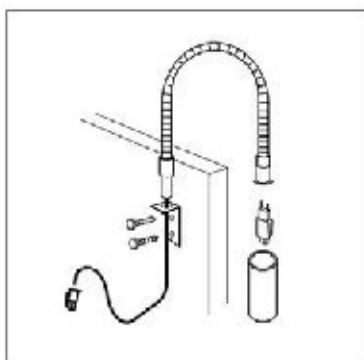

Octopus halogénlámpa

- 12 V / 20 W-os halogén izzó (beszerelhető 10 W-os is)
- edzett opál búra
- könnyű szerelhetőség
- flexibilis kar L=30 cm
- 180 cm-es vezeték
- AMP kábelsarival
- nikkel

00015600241