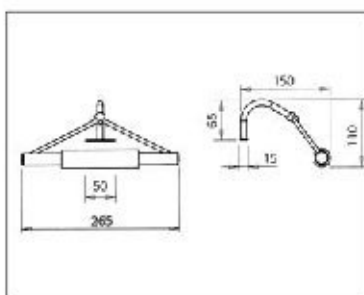

Aria halogénlámpa

- 100 W-os halogén vonalizzó
- feszültség: 230 V
- opál búra
- 15 cm-es vezetékkel
- ezüst

00015607060