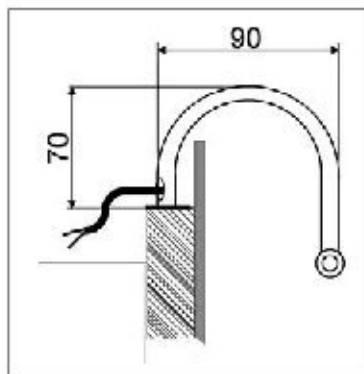

Duo SP halogénlámpa

A Duo halogénlámpa hajlított karú, a tükör mögé erősíthető változata. nikkell

00015600211