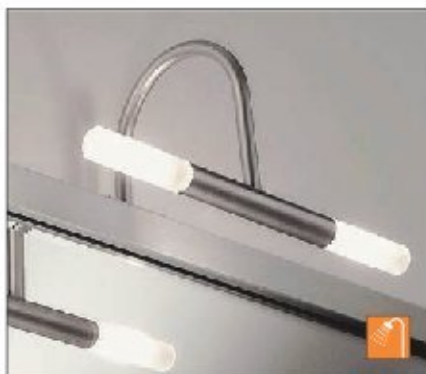

Duo SP halogénlámpa

A Duo halogénlámpa hajlított karú, a tükör mögé erősíthető változata. nikkell

00015600211