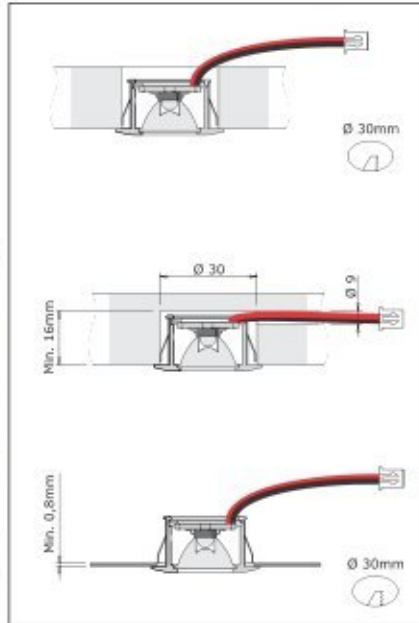

DOMUS Line

Net CW KIT
3x1W LED lámpa szett

- teljesítmény: 1,2 W/lámpa
- feszültség: 220-240/24 V
- 200 cm-es vezetékkel ellátott LED lámpák
- elektronikus transzformátor 180 cm-es vezetékkel
- a bemarás mélysége min. 16 mm
- a befoglaló felület min. vastagsága 0,8 mm
- alumínium

00015608030