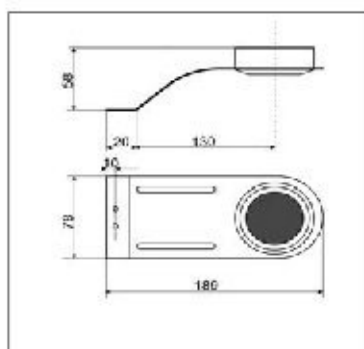

Focos halogénlámpa

- 12 V / 20 W-os halogén izzó (beszerelhető 10 W-os is)
- edzett opál takaróüveg
- könnyű szerelhetőség
- 200 cm-es vezeték, AMP kábelsaroval

	szín	cikkszám
	alumínium	00015600220
	nikkell	00015600221