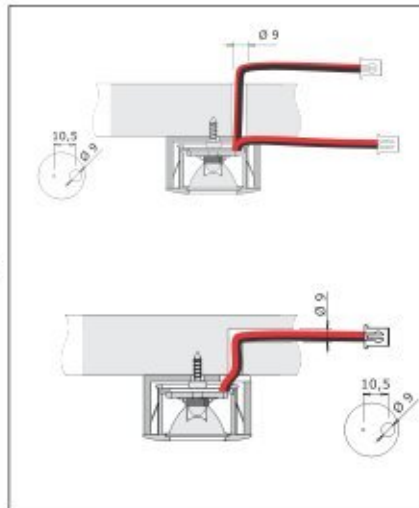

Net SP KIT
3x1W LED lámpa szett

- teljesítmény: 1,2 W/lámpa
- feszültség: 220-240/24 V
- 200 cm-es vezetékkel ellátott LED lámpák
- elektronikus transzformátor 180 cm-es vezetékkel
- alumínium

00015608040