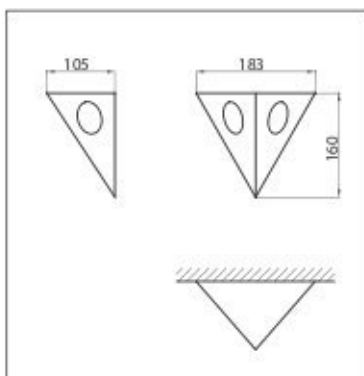

LPT 2/2 halogénlámpa

- izzó: 2 x 12 V / 20 W
- opál takaróüveg
- 15 cm-es vezetékkel

nikkel	00015620091
alumínium	00015620092