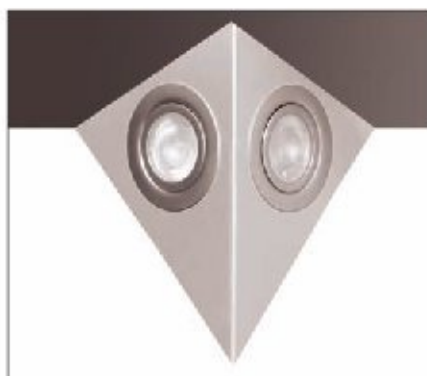

LPT 2/2 halogénlámpa

- izzó: 2 x 12 V / 20 W
- opál takaróüveg
- 15 cm-es vezetékkel

nikkel	00015620091
alumínium	00015620092