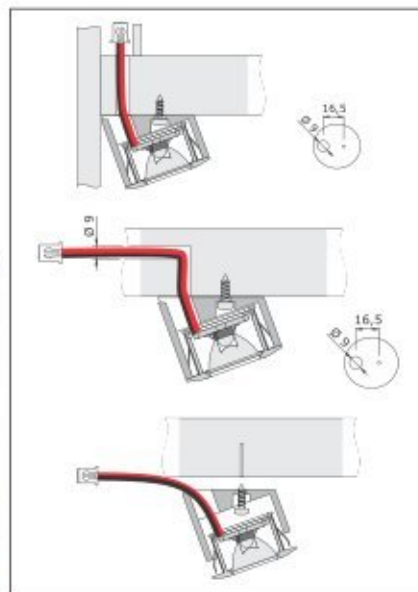

Pixel OB KIT

3x1W LED lámpa szett

- teljesítmény: 1,2 W/lámpa
- feszültség: 220-240/24 V
- 200 cm-es vezetékkel ellátott LED lámpák
- elektronikus transzformátor 180 cm-es vezetékkel

matt nikkell	00015608020
matt króm	00015608021