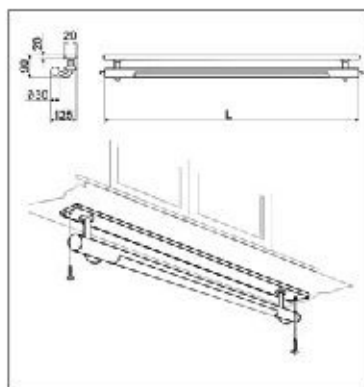

00015607010

Anthea fénycsöves lámpa

- feszültség: 230 V
- billenő kapcsolóval

alumínium	acél
L=600 mm, 14 W	
00015606170	00015606171
L=900 mm, 21 W	
00015606180	00015606181
L=1200 mm, 28 W	
00015606190	00015606191