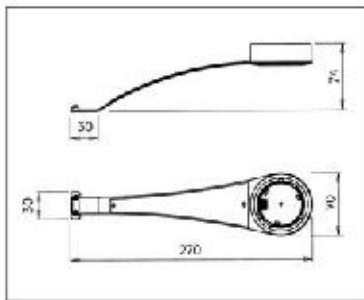

DOMUS Line

Flap halogénlámpa

- 12 V / 20 W-os halogén izzó (beszerelhető 10 W-os is)
- edzett opál takaróüveg
- 50 cm-es vezetékkel
- AMP kábelsarival
- króm-alumínium

00015600330