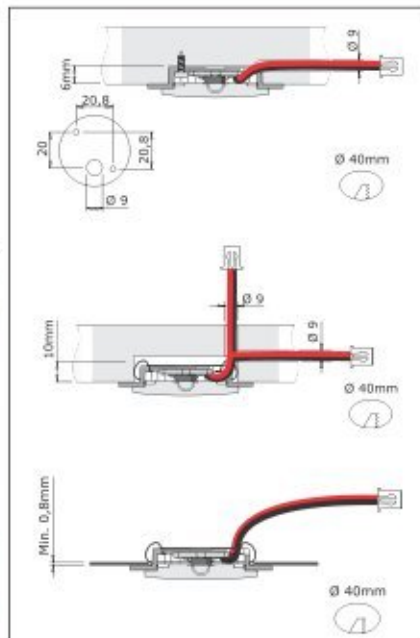

alumínium	00015608061
acél	00015608060

Slide KIT

3x1W LED lámpa szett

- teljesítmény: 1,2 W/lámpa
- feszültség: 220-240/24 V
- 200 cm-es vezetékkel ellátott LED lámpák
- elektronikus transzformátor 180 cm-es vezetékkel
- a bemérés mélysége min. 6 mm
- a befoglaló felület min. vastagsága 0,8 mm