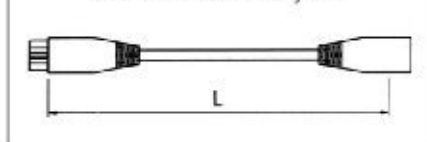

Flatty-PL fénycsöves lámpa

- feszültség: 220-240 V
- műanyag fénycsőtakaró
- billenő kapcsolóval (jobb oldalon)
- 200 cm-es vezeték
- fehér

fénycső / L (mm)	cikkszám
8 W / 390	00015622000
12 W / 420	00015622005
16 W / 520	00015622010
20 W / 620	00015622015

Összekötő kábel Flatty-hez

Összekötő kábel Flatty-hez

L= 235 mm, fehér

00015605052