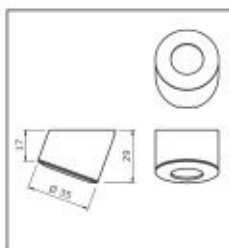

Pixel OB KIT

3x1W LED lámpa szett

- teljesítmény: 1,2 W/lámpa
- feszültség: 220-240/24 V
- 200 cm-es vezetékkel ellátott LED lámpák
- elektronikus transzformátor 180 cm-es vezetékkel

matt nikkell	00015608020
matt króm	00015608021