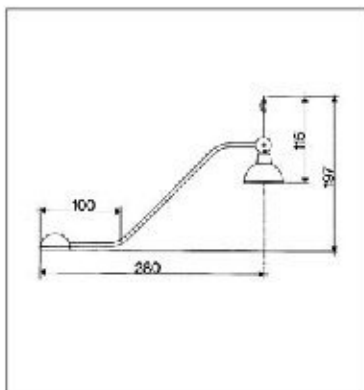

Quasar halogénlámpa

- hidegtükrös 12 V / 20 W-os halogén izzó
- állítható lámpafej
- 20 cm-es vezeték
- AMP kábelsarival
- nikkel

00015600231