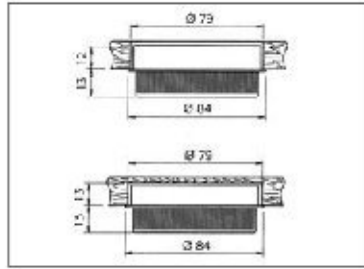

DOMUS Line

Club SI

- 6 W-os MicroLynx fénycső
- feszültség: 230 V
- átmenő- vagy zsákfuratba süllyeszthető
- 200 cm-es vezeték
- HV sorkapocs
- króm-alumínium

00015607030