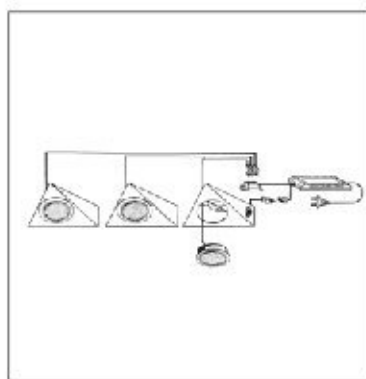

Set Piramide IG - 2xPiramide 20W + 1x Piramide IG 20W

Az IG típusú lámpán elhelyezett kapcsolóval, mely mindhárom lámpát működteti

- AMP kábelsarival szerelt 200 cm-es vezetékkel ellátott halogén lámpák
- Eco 60-2 elektronikus transzformátor, 230-240/12V, 180 cm-es vezeték

szín	cikkszám
alumínium	00015600100
acél	00015600101