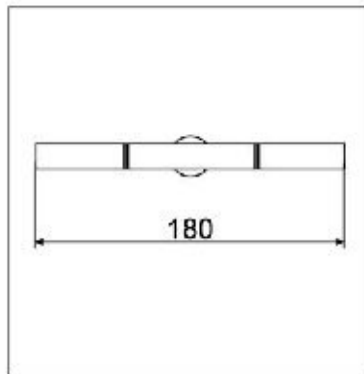

Duo Fix halogénlámpa

A Duo halogénlámpa egyenes karú, lapra, vagy tükörre szerelhető változata. nikkell

00015600201