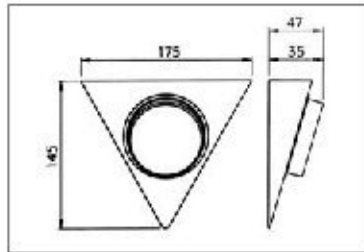

Dune

- 6 W-os MicroLynx fénycső
- feszültség: 230 V
- 200 cm-es vezeték
- HV sorkapocs
- alumínium

00015607000