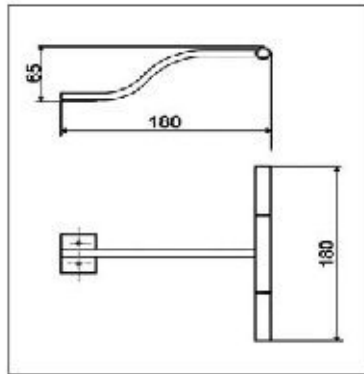

00015600171

Picchio Fix halogénlámpa

A Picchio halogénlámpa egyenes karú, lapra, vagy tükörre szerelhető változata.

00015600181

DOMUS Line

Duo halogénlámpa

- szekrénytet fölé szerelhető
- 2 x 12 V / 20 W-os halogén izzó (beszerelhető 10 W-os is)
- edzett opál búra
- könnyű szerelhetőség
- 180 cm-es vezeték, AMP kábelsaroval nikkell