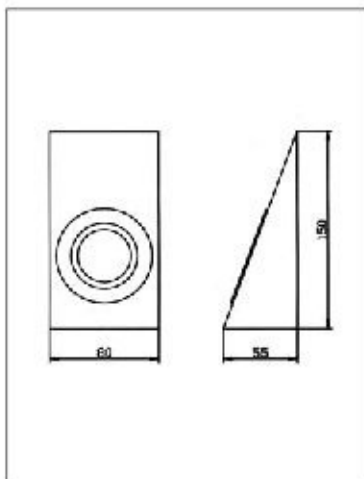

LPP 2/1 halogénlámpa

- izzó: 12 V / 20 W
- opál takaróüveg
- 15 cm-es vezetékkel

króm	00015620060
nikkel	00015620061
alumínium	00015620062