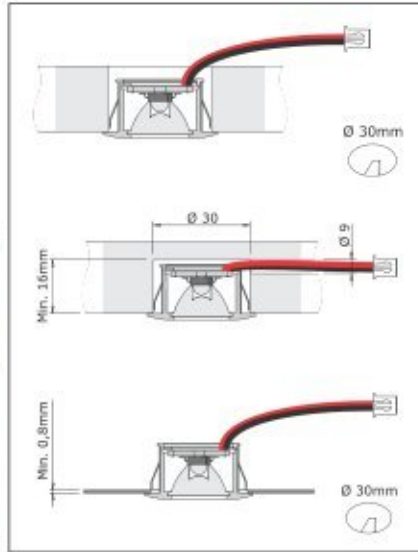

DOMUS Line

Pixel CW KIT

3x1W LED lámpa szett

- teljesítmény: 1,2 W/lámpa
- feszültség: 220-240/24 V
- 200 cm-es vezetékkel ellátott LED lámpák
- elektronikus transzformátor 180 cm-es vezetékkel
- a bemarás mélysége min. 16 mm
- a befoglaló felület min. vastagsága 0,8 mm

matt nikkell	00015608000
matt króm	00015608001