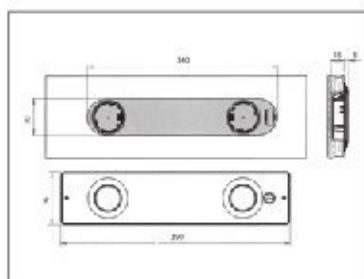

Mask halogénlámpa

- 2 x 12 V / 10 W-os halogén izzók
- edzett opál takaróüveg
- átmenő- vagy zsákfuratba süllyeszthető
- 200 cm-es vezeték a transzformátorig AMP kábelsaroval
- transzformátorral ellátva - 230/12 V
- 150 cm-es vezeték, vilásdugóval a főáramkörhöz
- kapcsolóval ellátva
- alumínium

00015600350