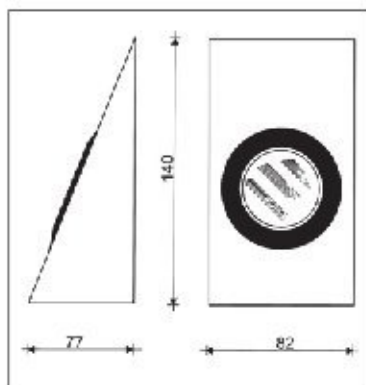

Free Light LW1 halogénlámpa

- 12 V / 20 W-os halogén izzó (beszerelhető 10 W-os is)
- edzett opál takaróüveg
- acél vagy eloxált alumínium ház
- könnyű szerelhetőség
- 200 cm vezeték
- AMP kábelsarival

szín	cikkszám
alumínium	00015600110
acél	00015600111