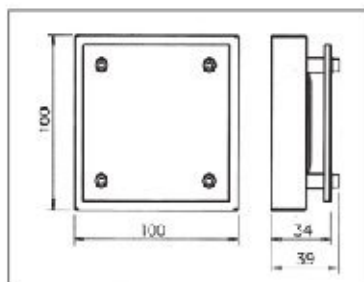

Major halogénlámpa

- 12 V / 20 W-os halogén izzó (beszerelhető 10 W-os is)
- edzett, külső opál takaróüveg
- alumínium ház
- könnyű szerelhetőség
- 200 cm-es vezetékkel, AMP kábelsaroval
- alumínium

00015600310