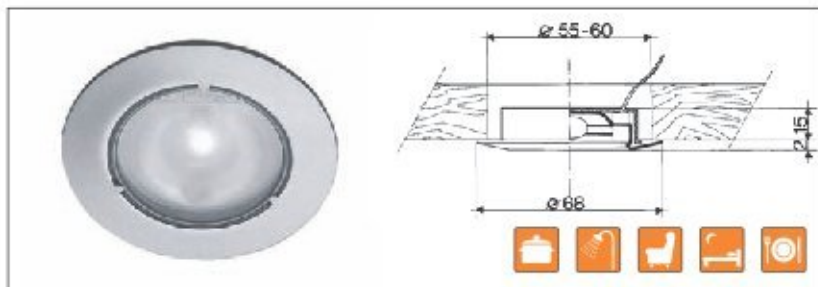

DOMUS Line

Midi-BK halogénlámpa

- izzó: 20 W-os halogén izzó (beszerelhető 10 W-os is)
- feszültség: 12 V
- edzett opál takaróüveg

Amennyiben a Midi-BK lámpákat zsákruratba szereli, max. 10W-os égők használatát javasoljuk.

Midi-BK L=15

15 cm-es vezetékkel, sorkapoccsal

szín	cikkszám
króm	0001560000
alumínium	0001560001
nikkel	0001560002

Midi-BK L=200

200 cm-es vezetékkel, AMP kábelsarúval

szín	cikkszám
króm	00015600010
alumínium	00015600011
nikkel	00015600012
arany	00015600013
fehér	00015600014
fekete	00015600015

Set Midi-BK - 3xMIDI-BK 20W

Basic A 60W-os elektronikus transzformátorral

szín	opál üveggel	átlátszó üveggel
króm	00015600250	00015600260
alu.	00015600251	00015600261
nikkel	00015600252	00015600262
arany	00015600253	00015600263
fehér	00015600254	00015600264
fekete		00015600265

5x Midi-BK 20W

- AMP kábelsarúval szerelt halogén lámpák, 200 cm-es vezetékkel, opál üveggel
- MD 105 elektronikus transzformátor, 230-240/12V, 150 cm vezeték

szín	cikkszám
króm	00015600030
alumínium	00015600031
nikkel	00015600032