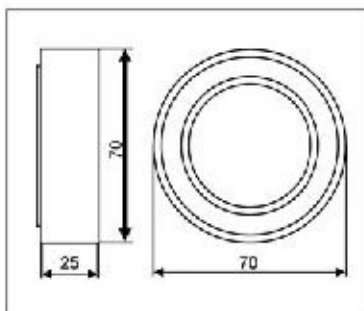

LPO halogénlámpa

- izzó: 12 V / 10 W
- opál takaróüveg
- 15 cm-es vezetékkel

króm	00015620050
nikkel	00015620051
alumínium	00015620052