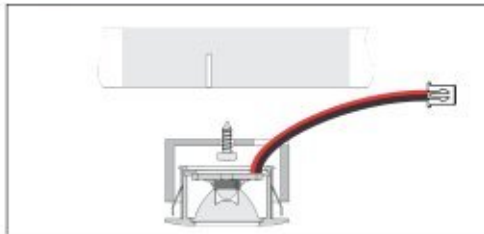

Net SP KIT
3x1W LED lámpa szett

- teljesítmény: 1,2 W/lámpa
- feszültség: 220-240/24 V
- 200 cm-es vezetékkel ellátott LED lámpák
- elektronikus transzformátor 180 cm-es vezetékkel
- alumínium

00015608040