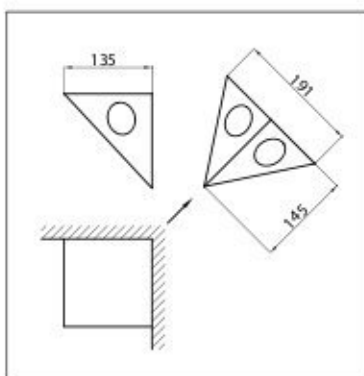

LPT 3/2 sarok halogénlámpa

- izzó: 2 x 12 V / 20 W
- opál takaróüveg
- 15 cm-es vezetékkel

nikkel	00015620101
alumínium	00015620102