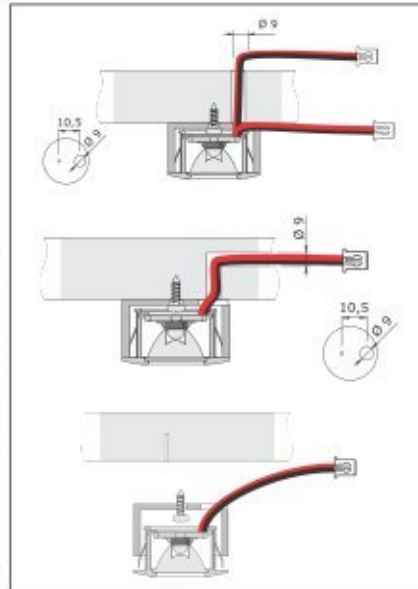

Pixel SP KIT

3x1W LED lámpa szett

- teljesítmény: 1,2 W/lámpa
- feszültség: 220-240/24 V
- 200 cm-es vezetékkel ellátott LED lámpák
- elektronikus transzformátor 180 cm-es vezetékkel

matt nikkell	00015608010
matt króm	00015608011