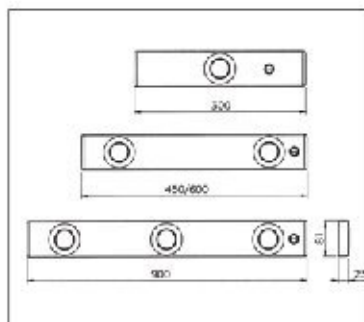

Isy halogénlámpa

- 12 V / 20 W-os halogén izzók
- edzett opál takaróüveg
- 180 cm-es vezeték a transzformátortól
- transzformátorral ellátva - 230/12 V
- kapcsolóval ellátva
- alumínium színben

izzó / hossz méret (mm)	cikkszám
1 x 20 W / 300	00015600270
2 x 20 W / 450	00015600280
2 x 20 W / 600	00015600290
3 x 20 W / 900	00015600300