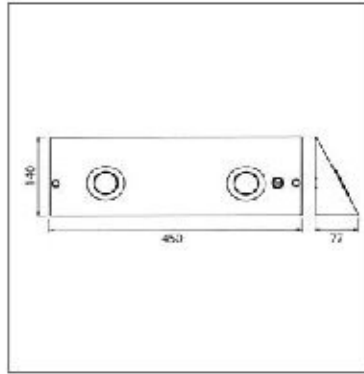

DOMUS Line

Free Light LWT2

- 12 V / 20 W-os halogén izzó (beszerelhető 10 W-os is)
- edzett opál takaróüveg
- 180 cm-es vezeték a transzformátortól
- transzformátorral ellátva - 230 / 12 V
- kapcsolóval ellátva

szín	cikkszám
alumínium	00015600125
acél	00015600126