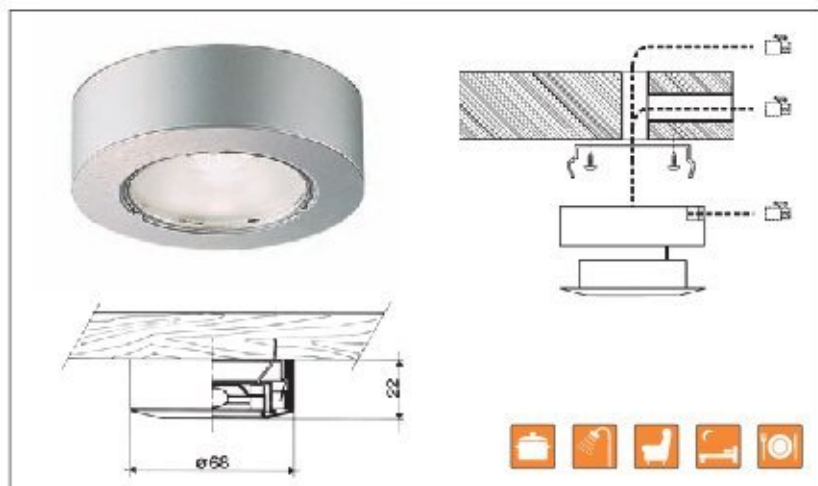

DOMUS Line

■ Saturno halogénlámpa

- izzó: 20 W-os halogén izzó (beszerelhető 10 W-os is)
- feszültség: 12 V
- edzett opál takaróüveg
- alumínium ház
- könnyű szerelhetőség
- 200 cm-es vezetékkel
- AMP kábelsaroval

szín	cikkszám
króm	00015600040
alumínium	00015600041
nikkel	00015600042