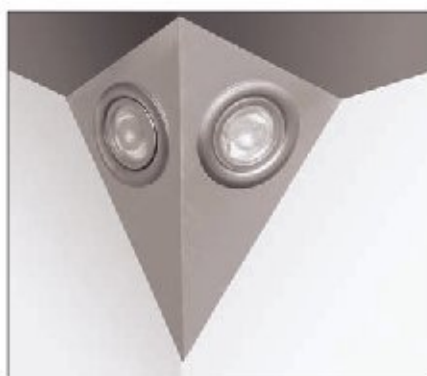

LPT 3/2 sarok halogénlámpa

- izzó: 2 x 12 V / 20 W
- opál takaróüveg
- 15 cm-es vezetékkel

nikkel	00015620101
alumínium	00015620102