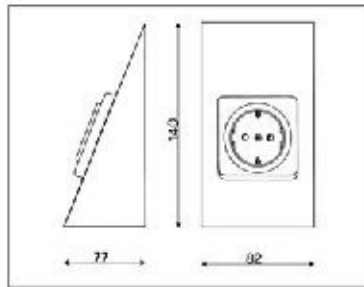

Free Light S01 konnektor

- acél vagy eloxált alumínium ház
- könnyű szerelhetőség
- 200 cm-es vezeték

szín	cikkszám
alumínium - fekete	00015600140
acél - fekete	00015600141