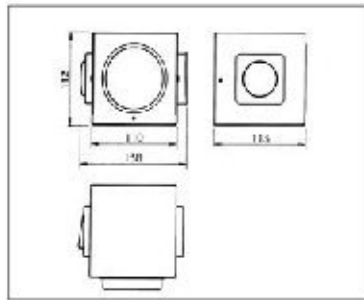

Cubo

- kombinált lámpatest konnektorral
- 6 W-os MicroLynx fénycső
- feszültség: 230 V
- 200 cm-es vezeték
- kapcsolóval ellátva
- acél

00015607010