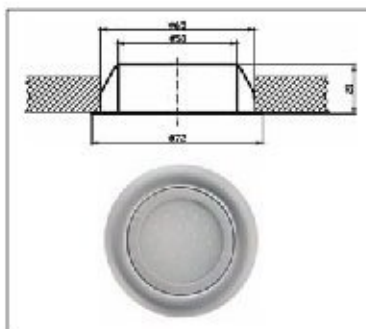

OHW 16 LED 3 szet

- LED mátrixos lámpa szett
- teljesítmény: 1,2 W/lámpa
- feszültség: 230/12 V
- transzformátorral és kapcsolóval ellátva

króm	00015621100
nikkel	00015621101
aluminium	00015621102