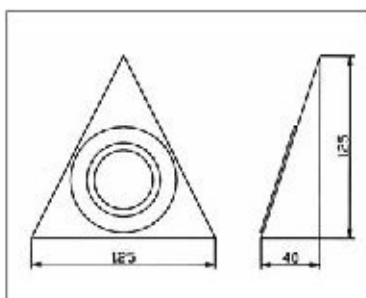

LPTW3c Simba halogénlámpa

Az LPT 3c Simba halogénlámpa kapcsolóval ellátott változata

króm	00015620080
nikkel	00015620081
matt króm	00015620082
antikolt	00015620083