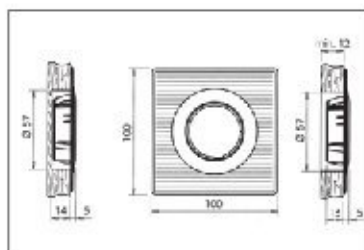

Major halogénlámpa

- 12 V / 20 W-os halogén izzó (beszerelhető 10 W-os is)
- edzett, külső opál takaróüveg
- alumínium ház
- könnyű szerelhetőség
- 200 cm-es vezetékkel, AMP kábelsaroval
- alumínium

00015600310