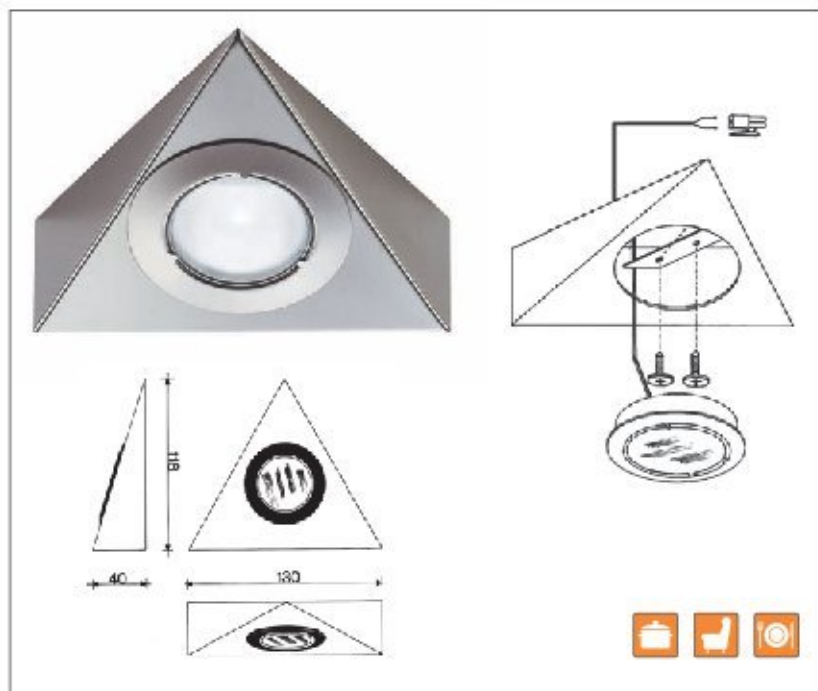

DOMUS Line

Pyramide halogénlámpa

- 12 V / 20 W-os halogén izzó (beszerelhető 10 W-os is)
- edzett opál takaróüveg
- acél vagy eloxált alumínium ház
- könnyű szerelhetőség
- 200 cm-es vezeték
- AMP kábelsarival

szín	cikkszám
alumínium	00015600080
acél	00015600081

Set Piramide - 3xPiramide 20W

- AMP kábelsarival szerelt 200 cm-es vezetékkel ellátott halogén lámpák
- MD 80 elektronikus transzformátor, 230-240/12V 150 cm-es vezeték

szín	cikkszám
alumínium	00015600090
acél	00015600091