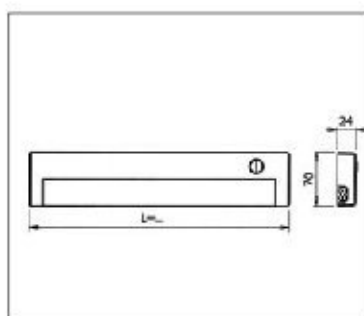

fénycső / L (mm)	cikkszám
8 W / 390	00015622000
12 W / 420	00015622005
16 W / 520	00015622010
20 W / 620	00015622015

Összekötő kábel Flatty-hez

Összekötő kábel Flatty-hez

L= 235 mm, fehér

00015605052

Liteline fénycsöves lámpa