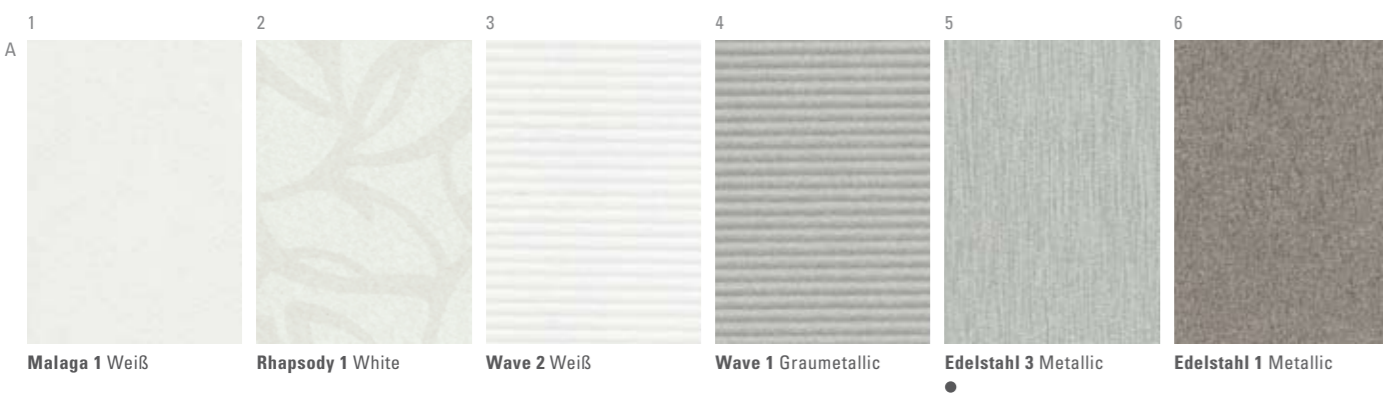

● Lager- und Schnell-Lieferprogramm
Design-Express Dekore

ABS- und Melaminkanten

● Lager- und Schnell-Lieferprogramm
Design-Express Dekore

ABS- und Melaminkanten

● Lager- und Schnell-Lieferprogramm Design-Express Dekore
○ Lager- und Schnell-Lieferprogramm Design-Express Arbeitsplatten